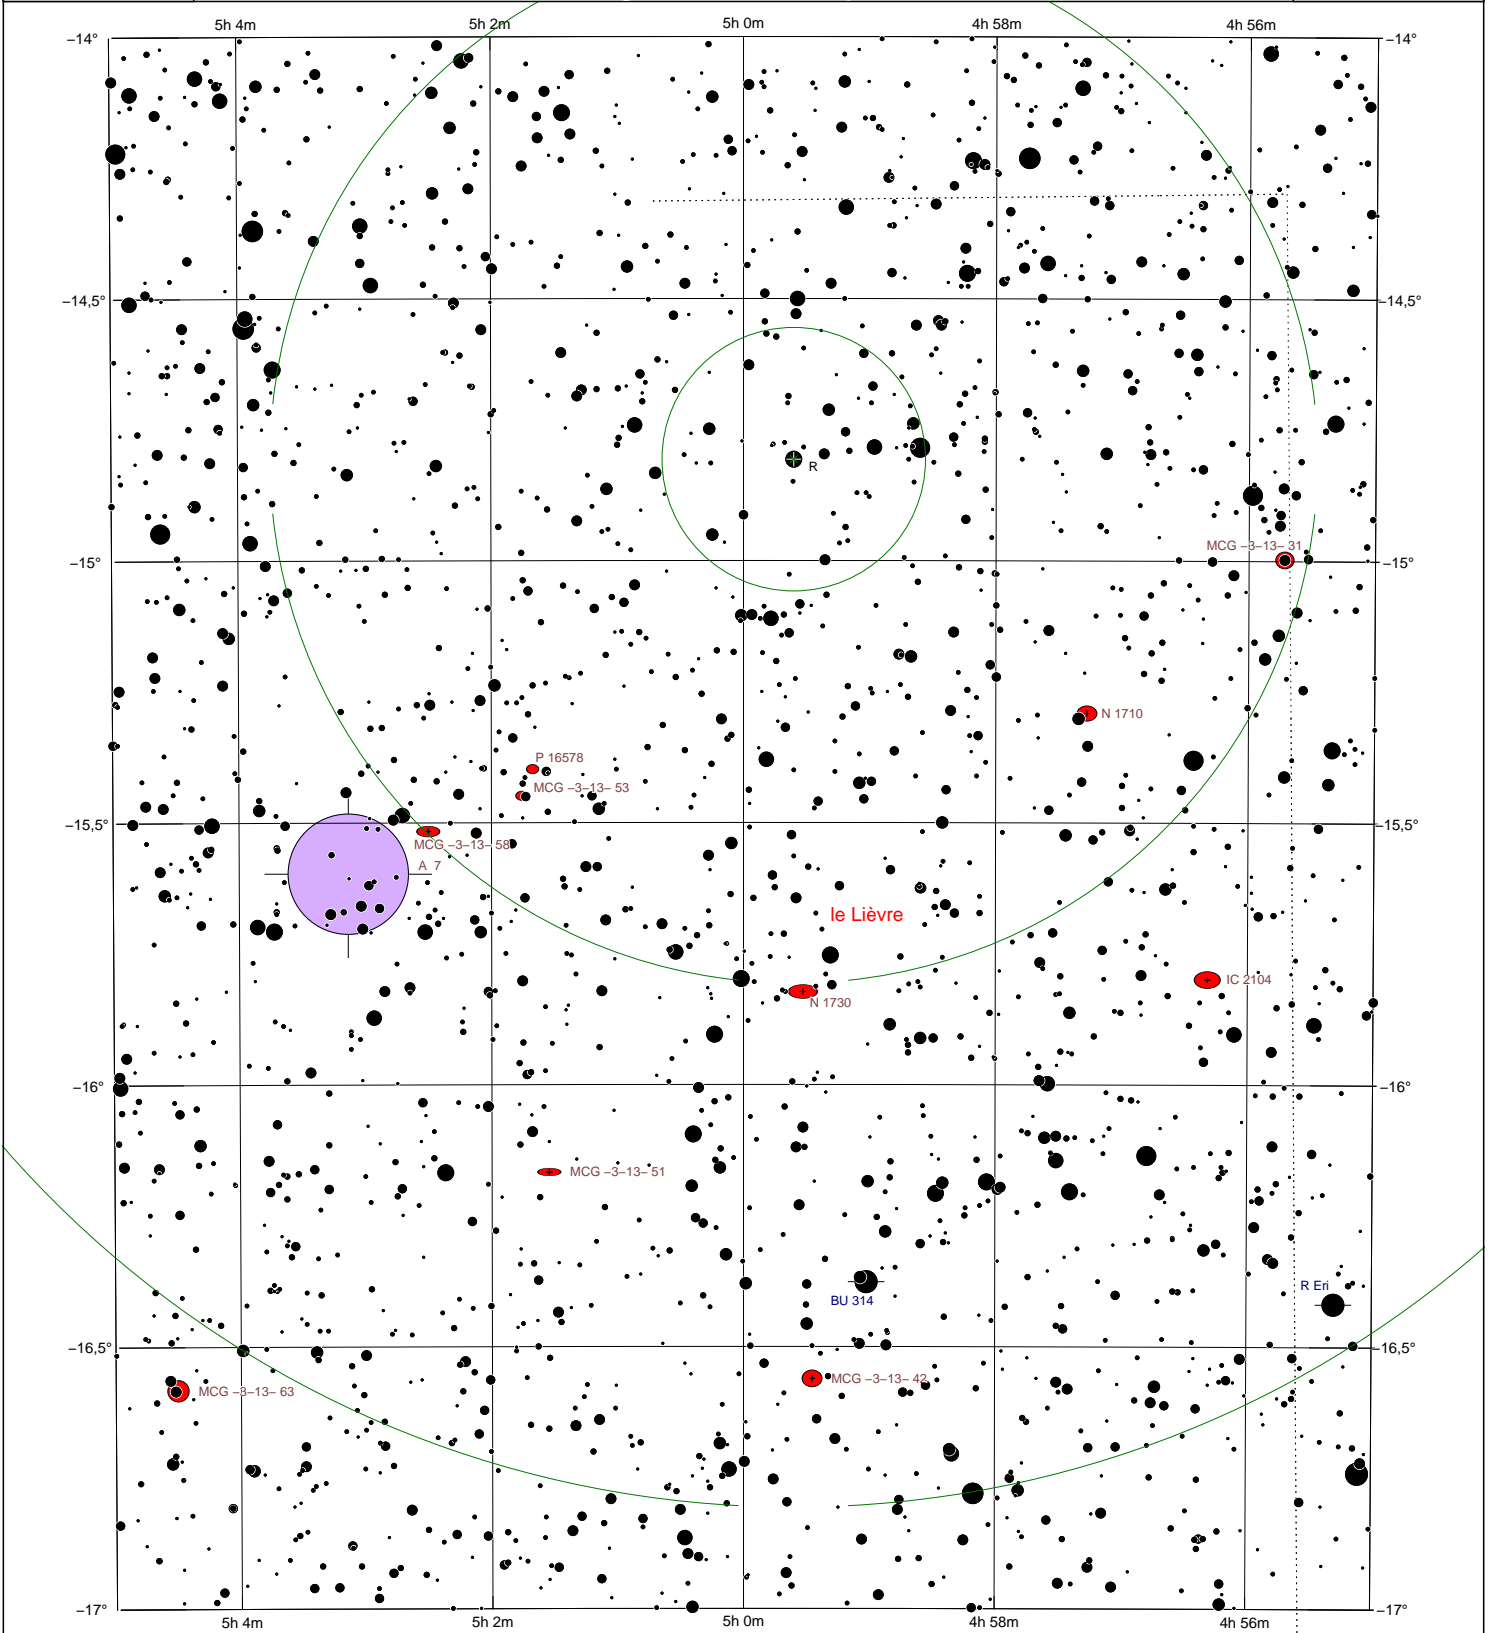

Époque 2000,0

Région autour de R Leporis

Zoom = 16 X

COELIX

www.ngc7000.com

Magnitudes stellaires

Écliptique 240° Équateur galactique 324°	Amas stellaires ouverts	Amas globulaires	Nébuleuses planétaires	Nébuleuses diffuses	Nébuleuses obscures	Galaxies	Quasars ● 3C 273.0	Étoiles doubles ou multiples
							Amas de galaxies ⊗ Abell 179	Étoiles variables ⊕ YY ⊕ AY ⊕ RR ° V1149