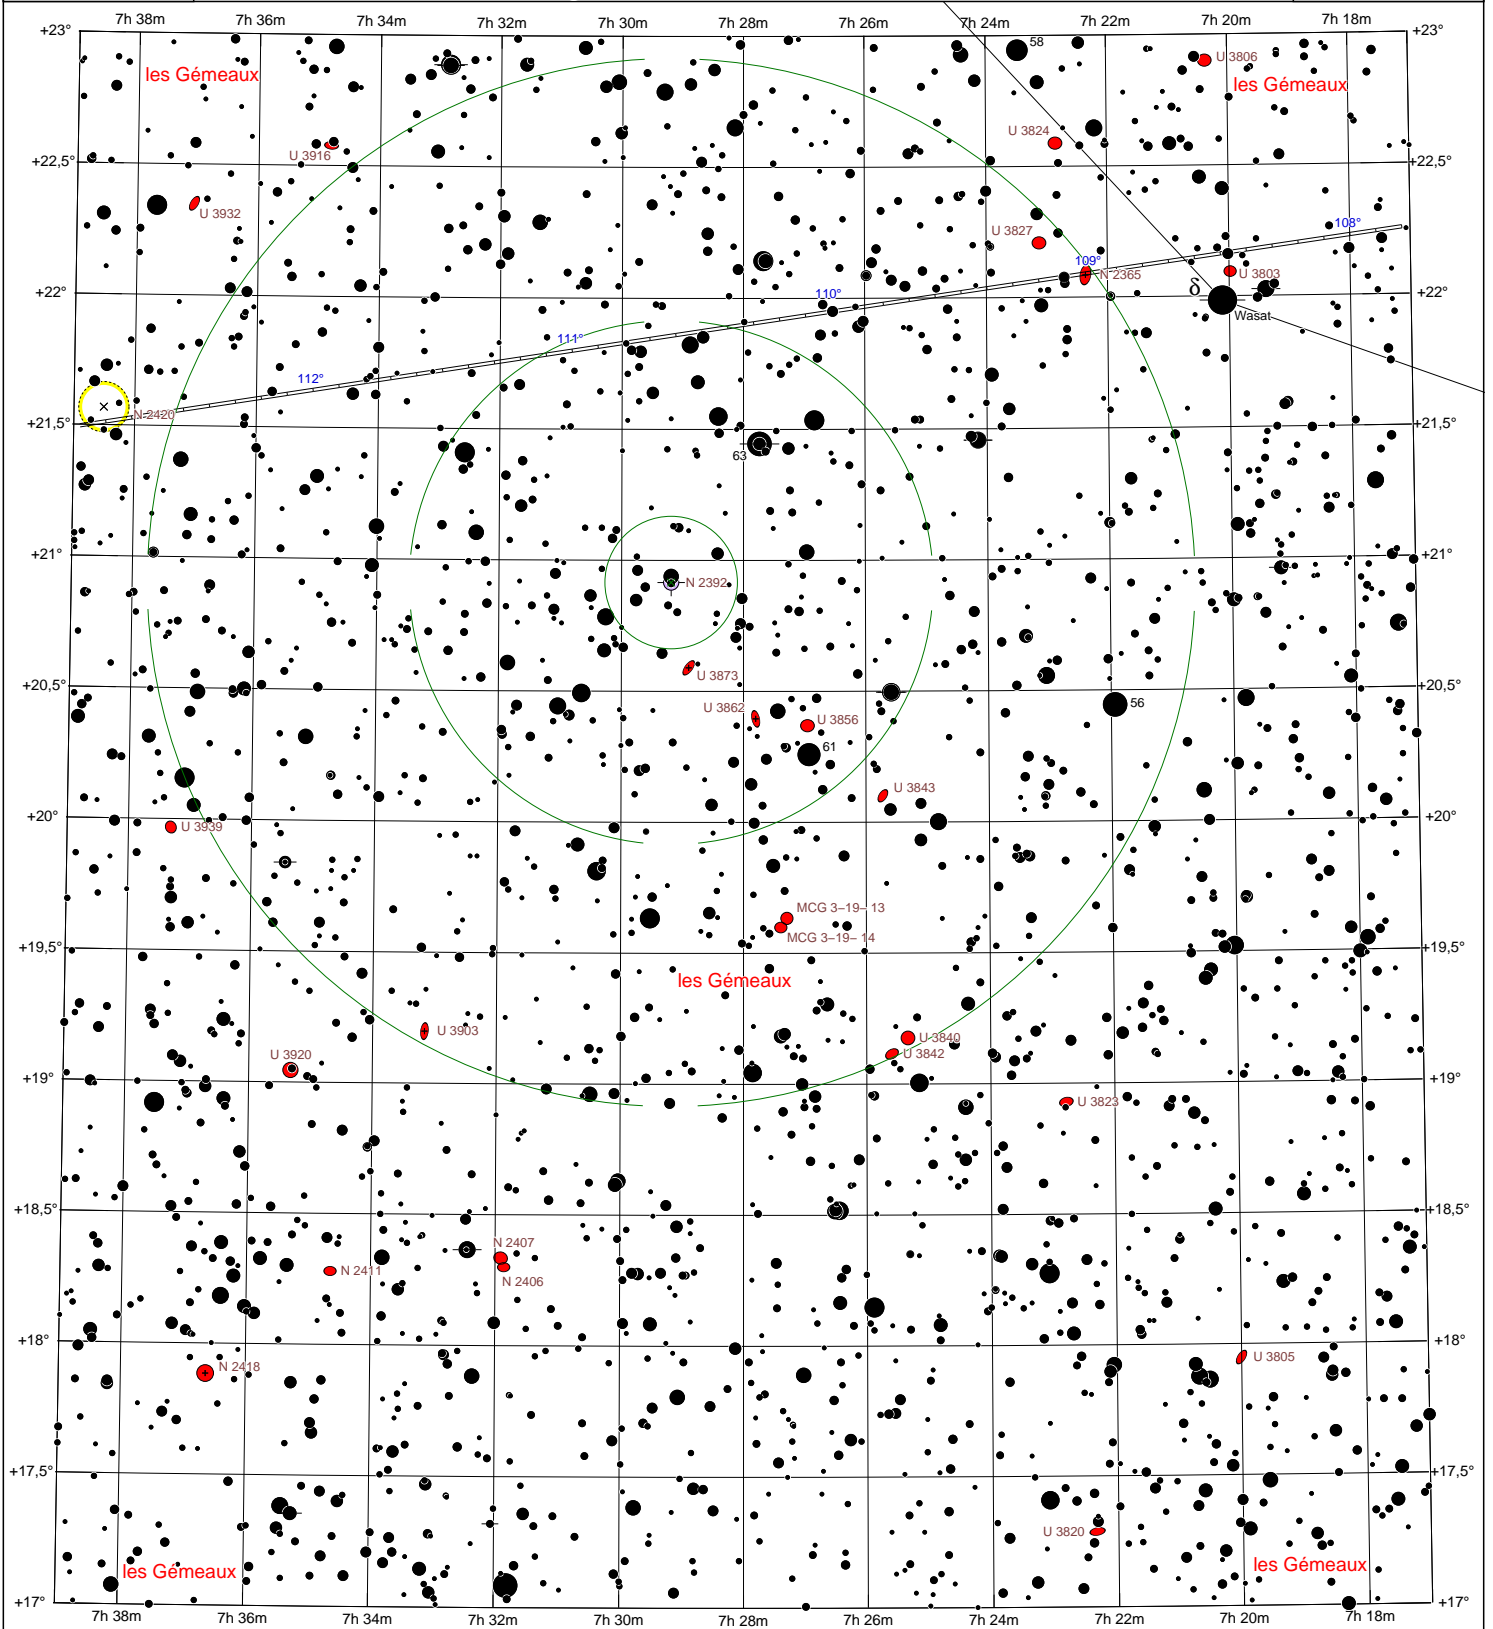

Époque 2000,0

Région autour de NGC 2392 Eskimo

Zoom = 8 X

COELIX

www.ngc7000.com

Magnitudes stellaires

Écliptique

240°

Amas stellaires ouverts

Amas globulaires

Nébuleuses planétaires

Nébuleuses diffuses

Nébuleuses obscures

Galaxies

Quasars

Étoiles doubles ou multiples

Équateur galactique

324°

Amas de galaxies

Étoiles variables

YY

AY

RR

V1149