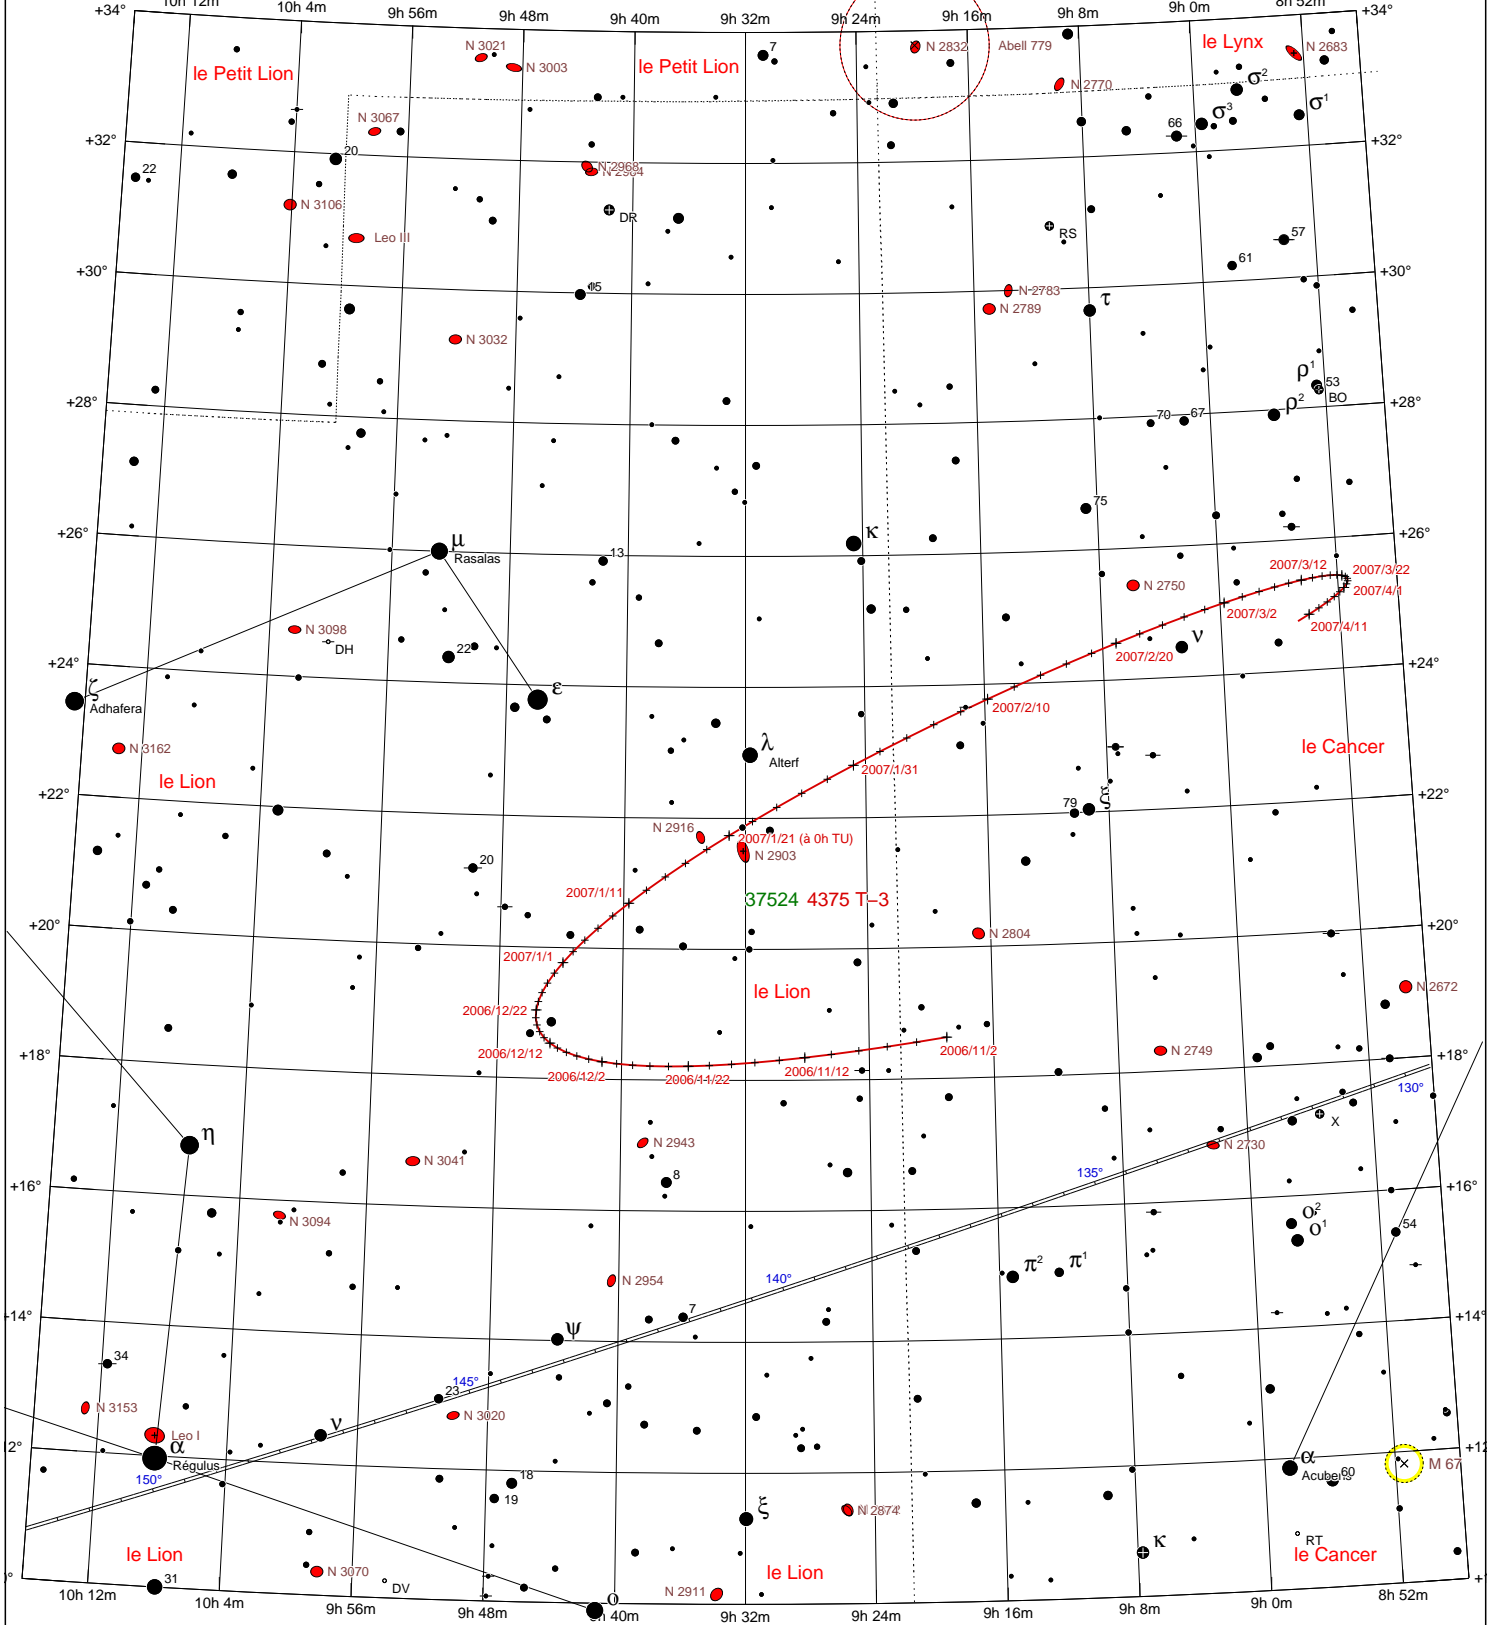

Époque 2000,0 Trajectoire de l'astéroïde 37524 (mag 19,0) devant la galaxie NGC 2903 Zoom = 2 X

COELIX		Magnitudes stellaires										www.ngc7000.com	
Écliptique 240° 	Amas stellaires ouverts 	Amas globulaires 	Nébuleuses planétaires 	Nébuleuses diffuses 	Nébuleuses obscures 	Galaxies 	Quasars ● 3C 273.0 	Étoiles doubles ou multiples 					
Équateur galactique 324° 							Amas de galaxies ⊗ Abell 179 		Étoiles variables ⊕ YY ⊕ AY ⊕ RR ° V1149 				