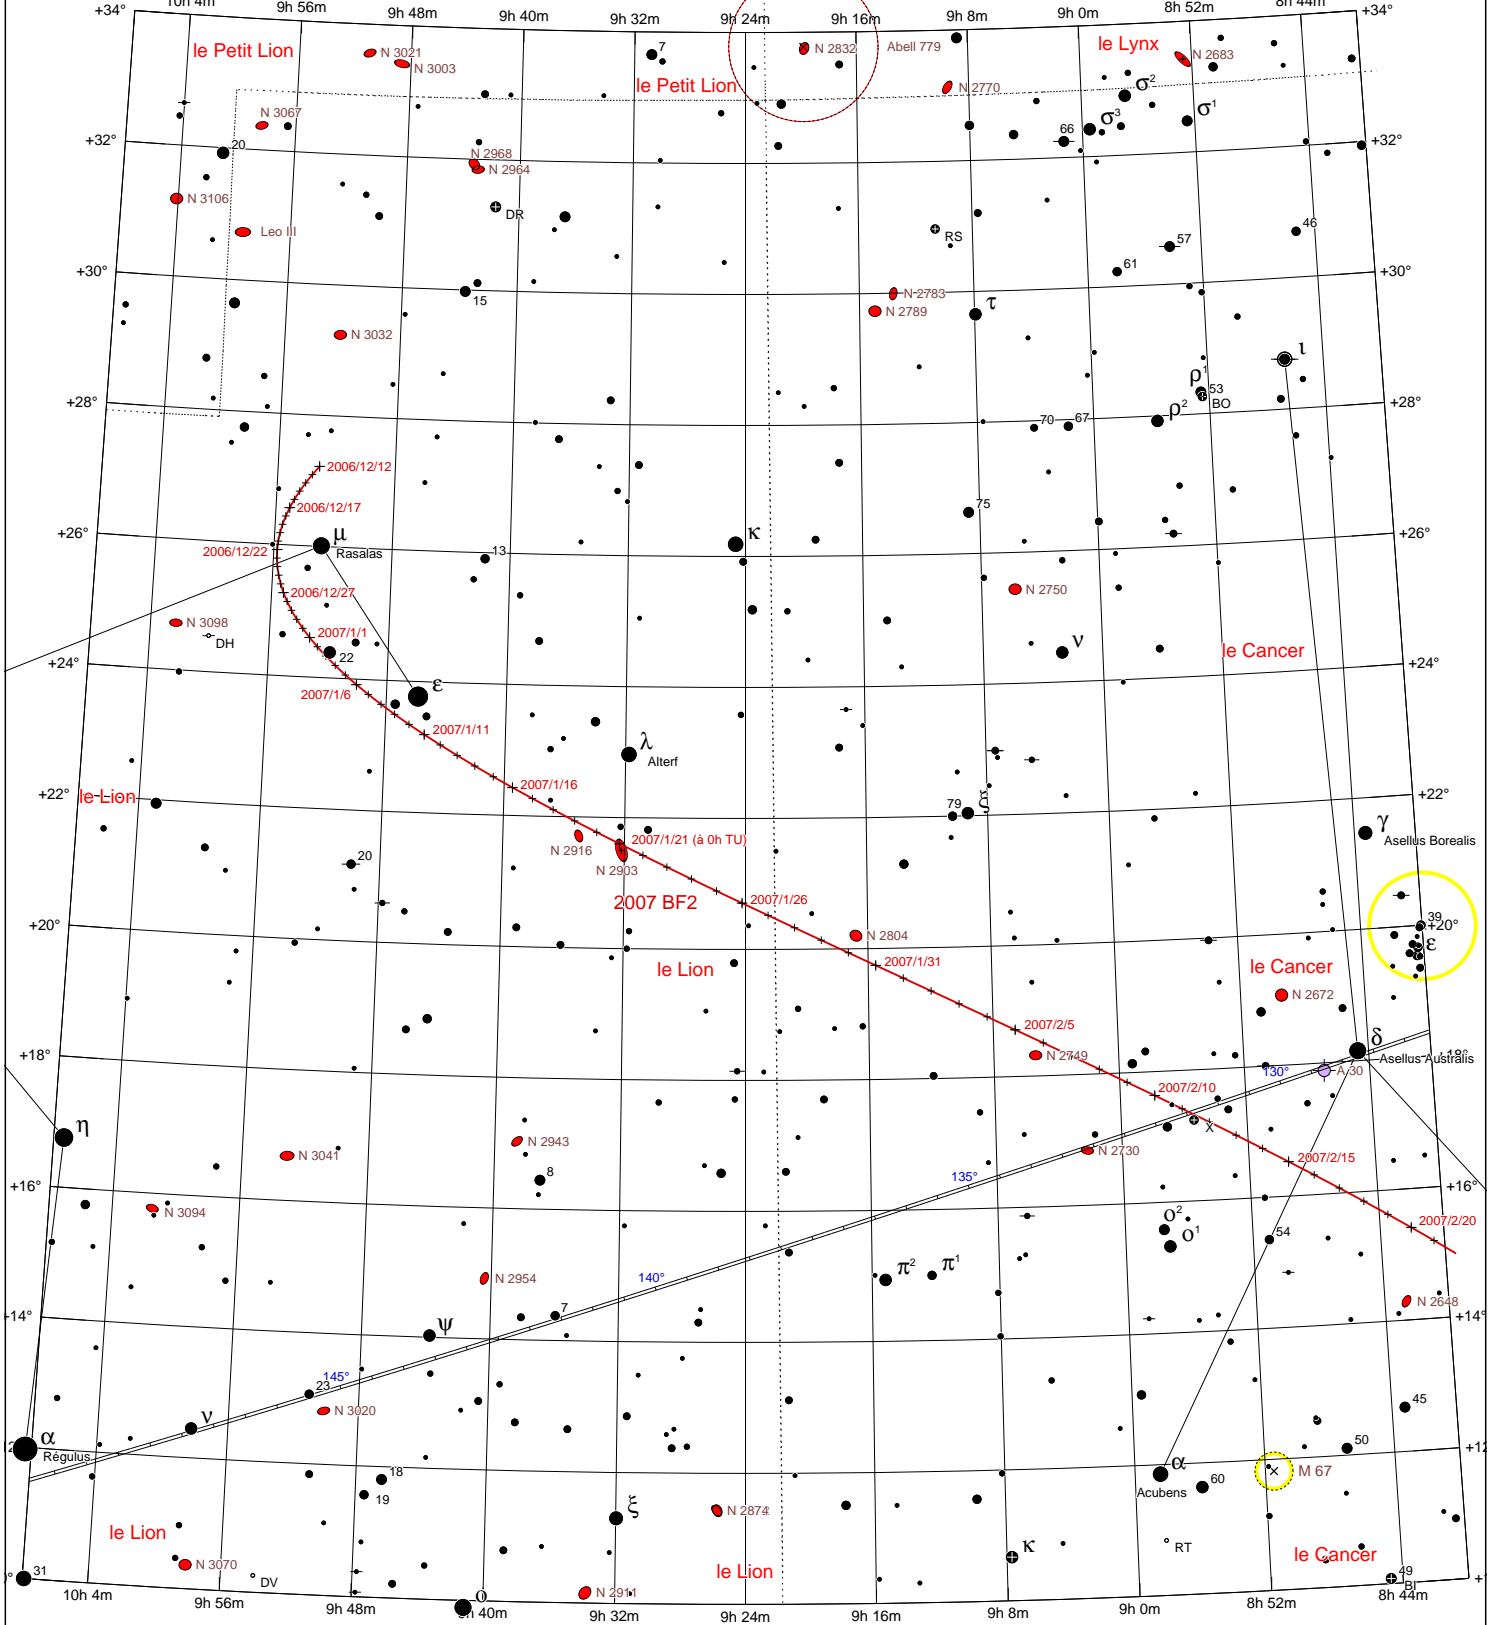

Époque 2000,0 Trajectoire de l'astéroïde 2007 BF2 (mag 19,2) devant la galaxie NGC 2903 Zoom = 2 X

COELIX		Magnitudes stellaires										www.ngc7000.com	
Écliptique 240° 	Amas stellaires ouverts 	Amas globulaires 	Nébuleuses planétaires 	Nébuleuses diffuses 	Nébuleuses obscures 	Galaxies 	Quasars ● 3C 273.0 	Étoiles doubles ou multiples					
Équateur galactique 324° 							Amas de galaxies 		Étoiles variables 				