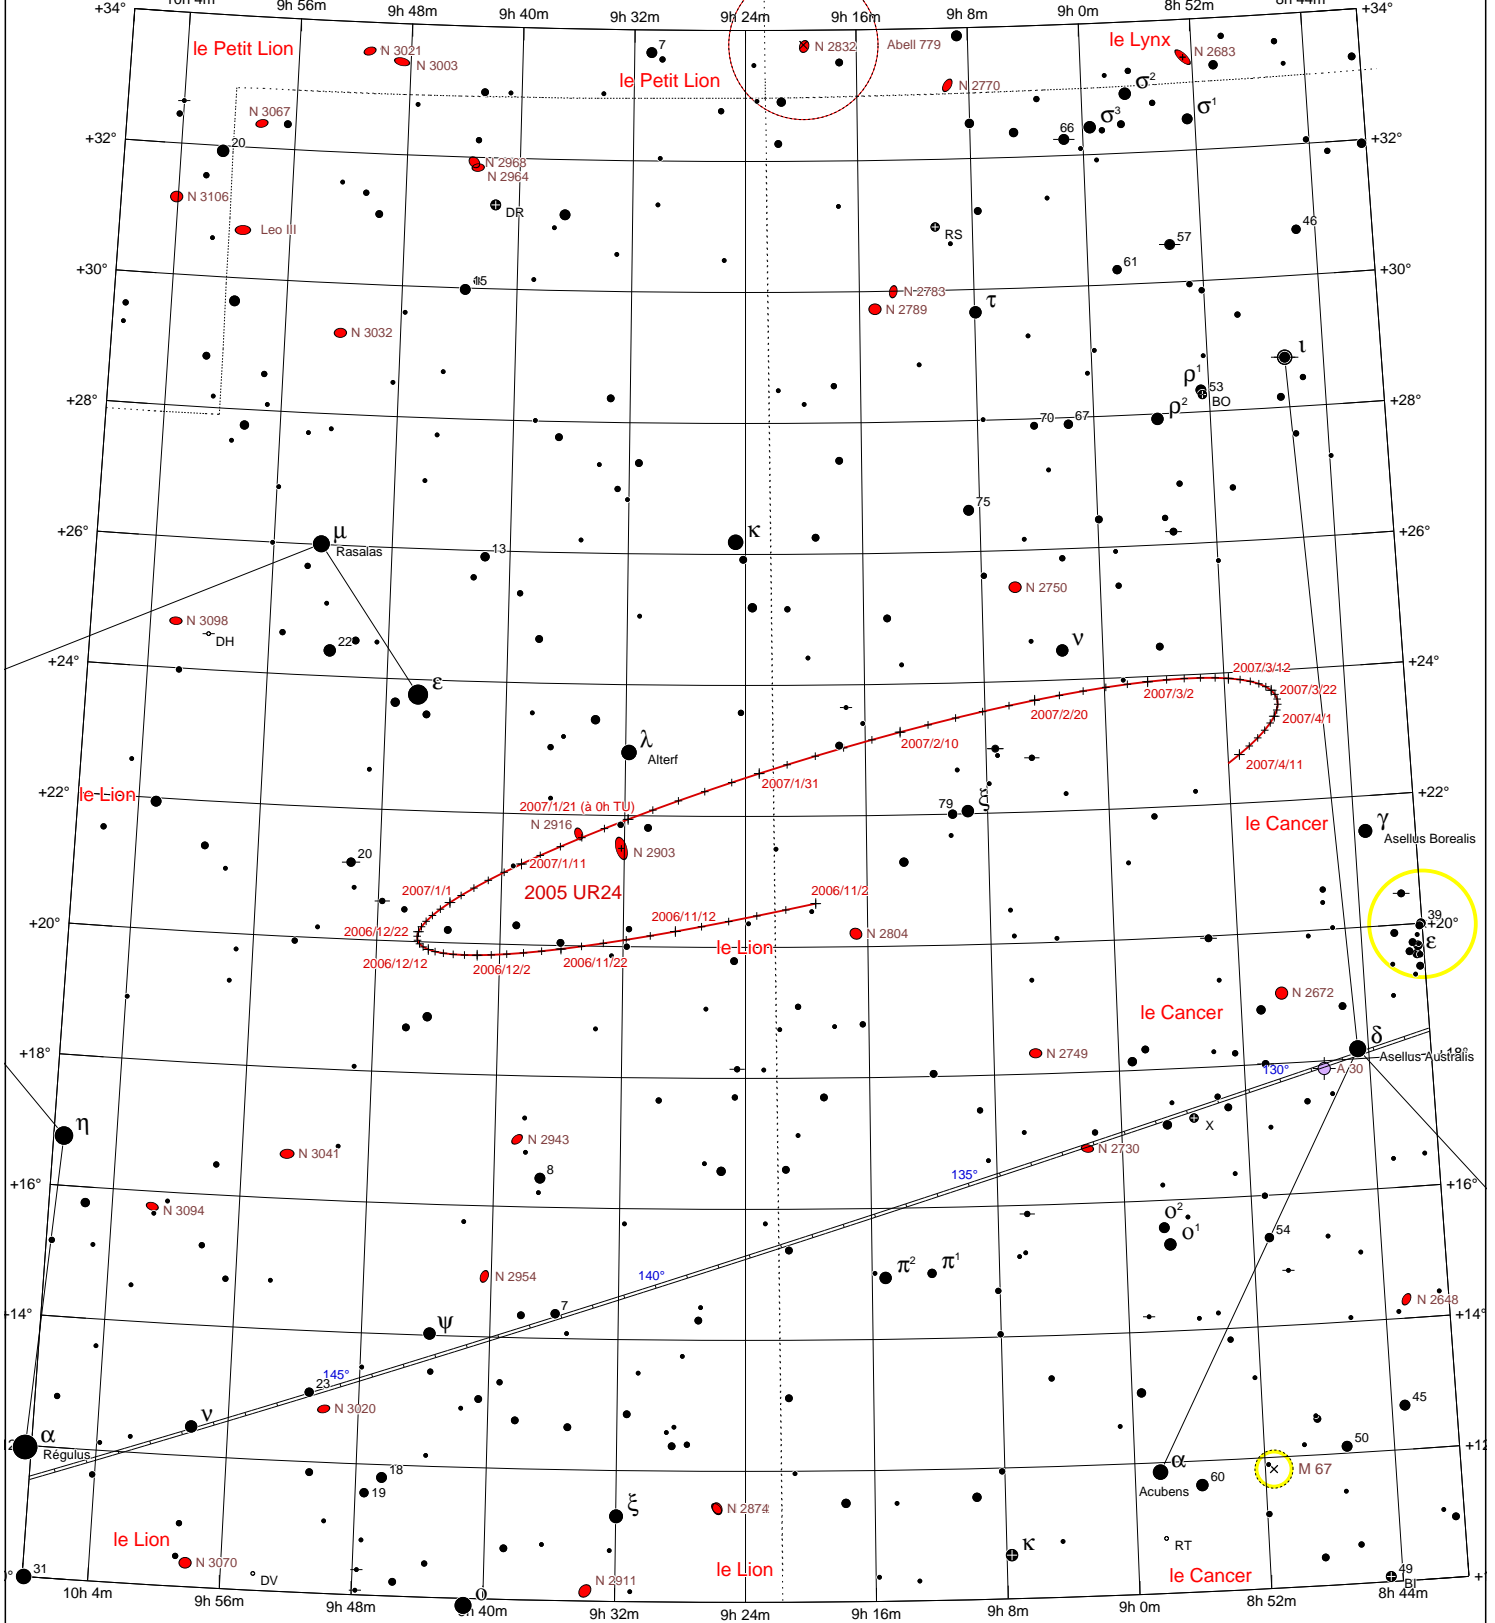

Époque 2000,0 Trajectoire de l'astéroïde 2005 UR24 (mag 20,0) devant la galaxie NGC 2903 Zoom = 2 X

COELIX		Magnitudes stellaires										www.ngc7000.com					
Écliptique 240°		Amas stellaires ouverts		Amas globulaires		Nébuleuses planétaires		Nébuleuses diffuses		Nébuleuses obscurées		Galaxies		Quasars ● 3C 273.0		Étoiles doubles ou multiples	
Équateur galactique 324°																	
		Amas de galaxies ⊗ Abell 179		Étoiles variables													