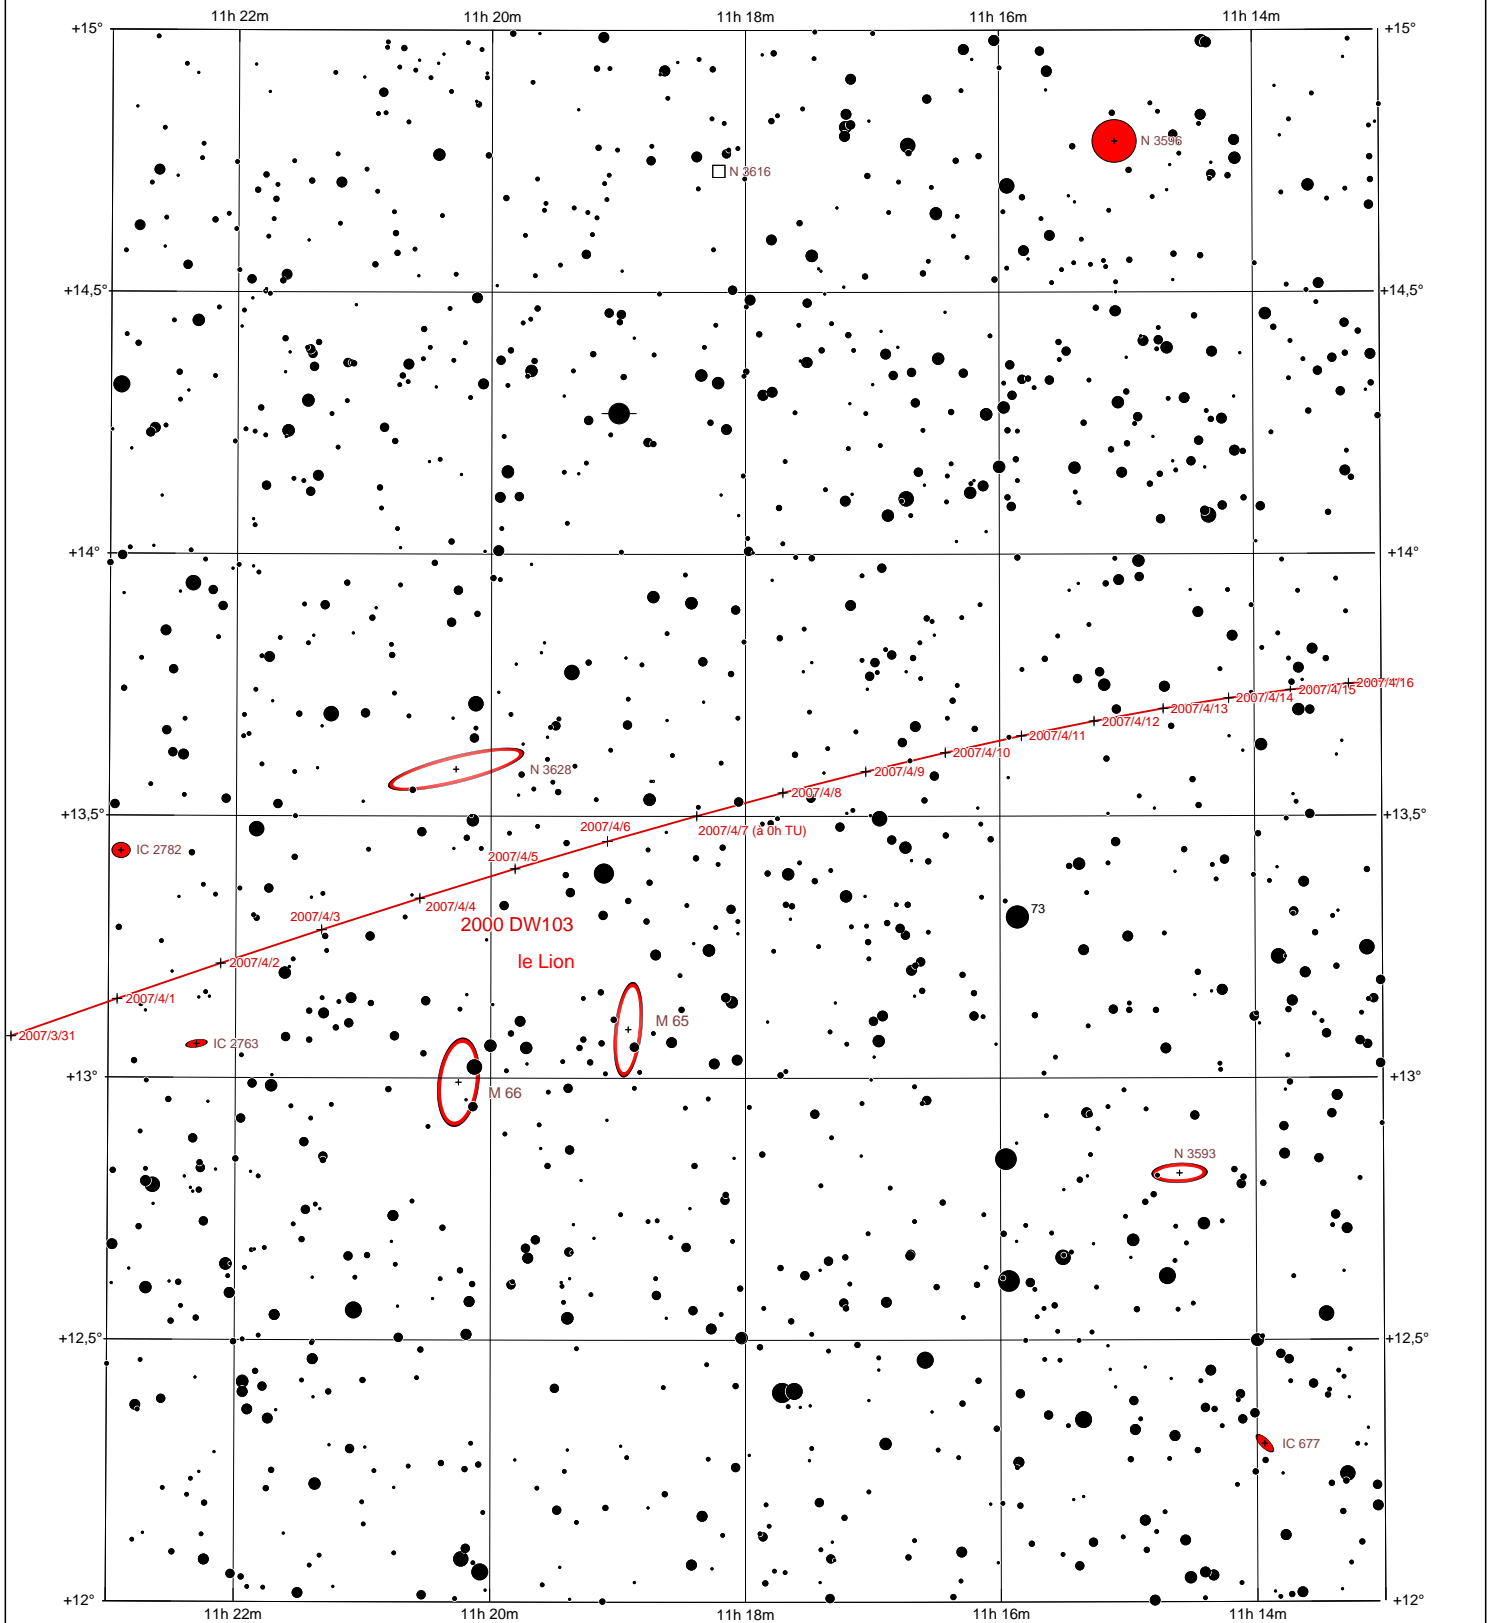

Époque 2000,0

Zoom = 16 X

COELIX

www.ngc7000.com

Magnitudes stellaires

Écliptique 240° Équateur galactique 324°	Amas stellaires ouverts	Amas globulaires	Nébuleuses planétaires	Nébuleuses diffuses	Nébuleuses obscures	Galaxies	Quasars ● 3C 273.0	Étoiles doubles ou multiples
					 B 33			
							Amas de galaxies ⊗ Abell 179	Étoiles variables ⊕ YY ⊕ AY ⊕ RR ° V1149