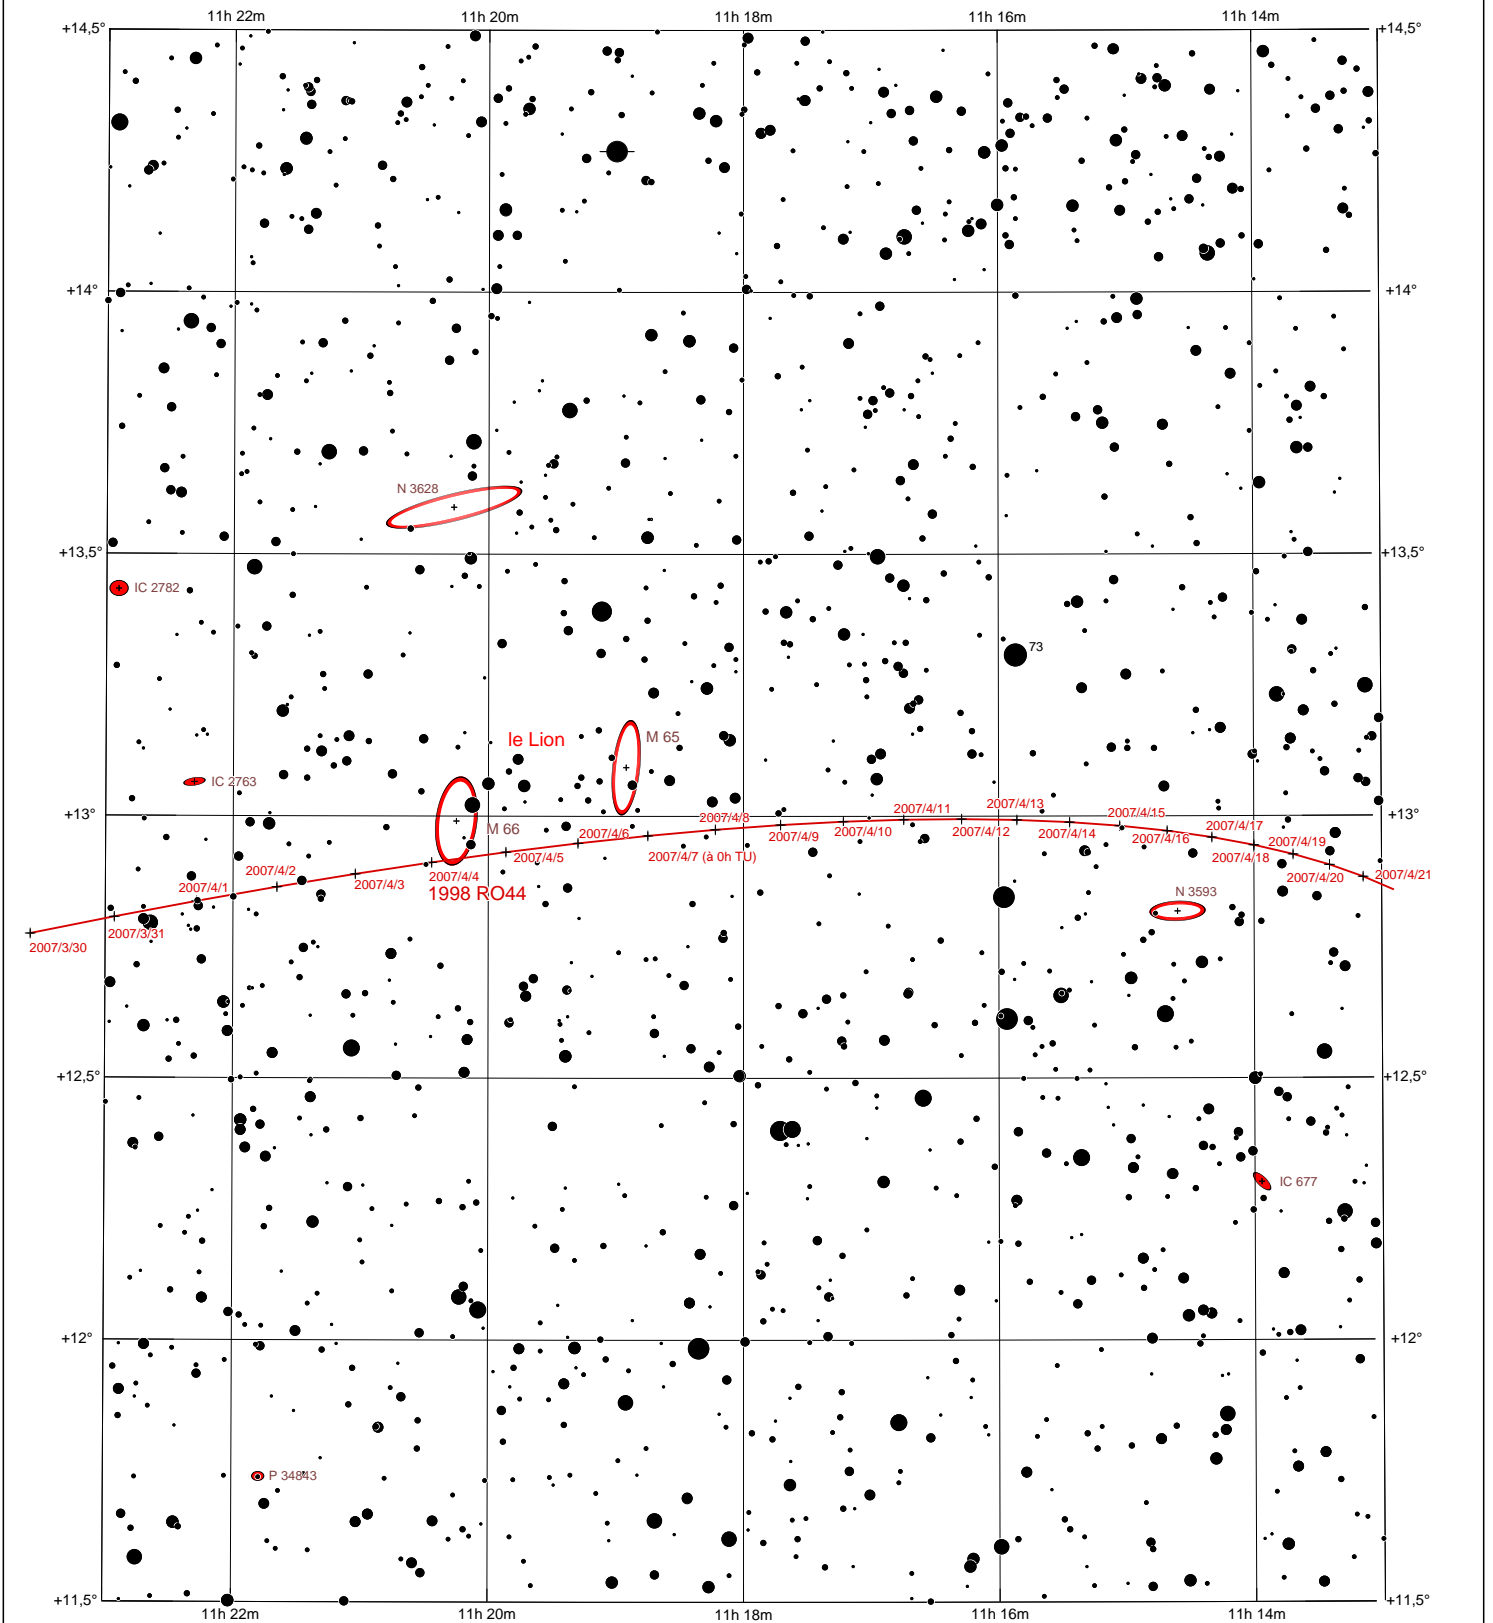

Époque 2000,0

Zoom = 16 X

COELIX

www.ngc7000.com

Magnitudes stellaires

Écliptique 240° Équateur galactique 324°	Amas stellaires ouverts	Amas globulaires	Nébuleuses planétaires	Nébuleuses diffuses	Nébuleuses obscures	Galaxies	Quasars ● 3C 273.0	Étoiles doubles ou multiples
							Amas de galaxies ⊗ Abell 179	Étoiles variables ⊕ YY ⊕ AY ⊕ RR ° V1149