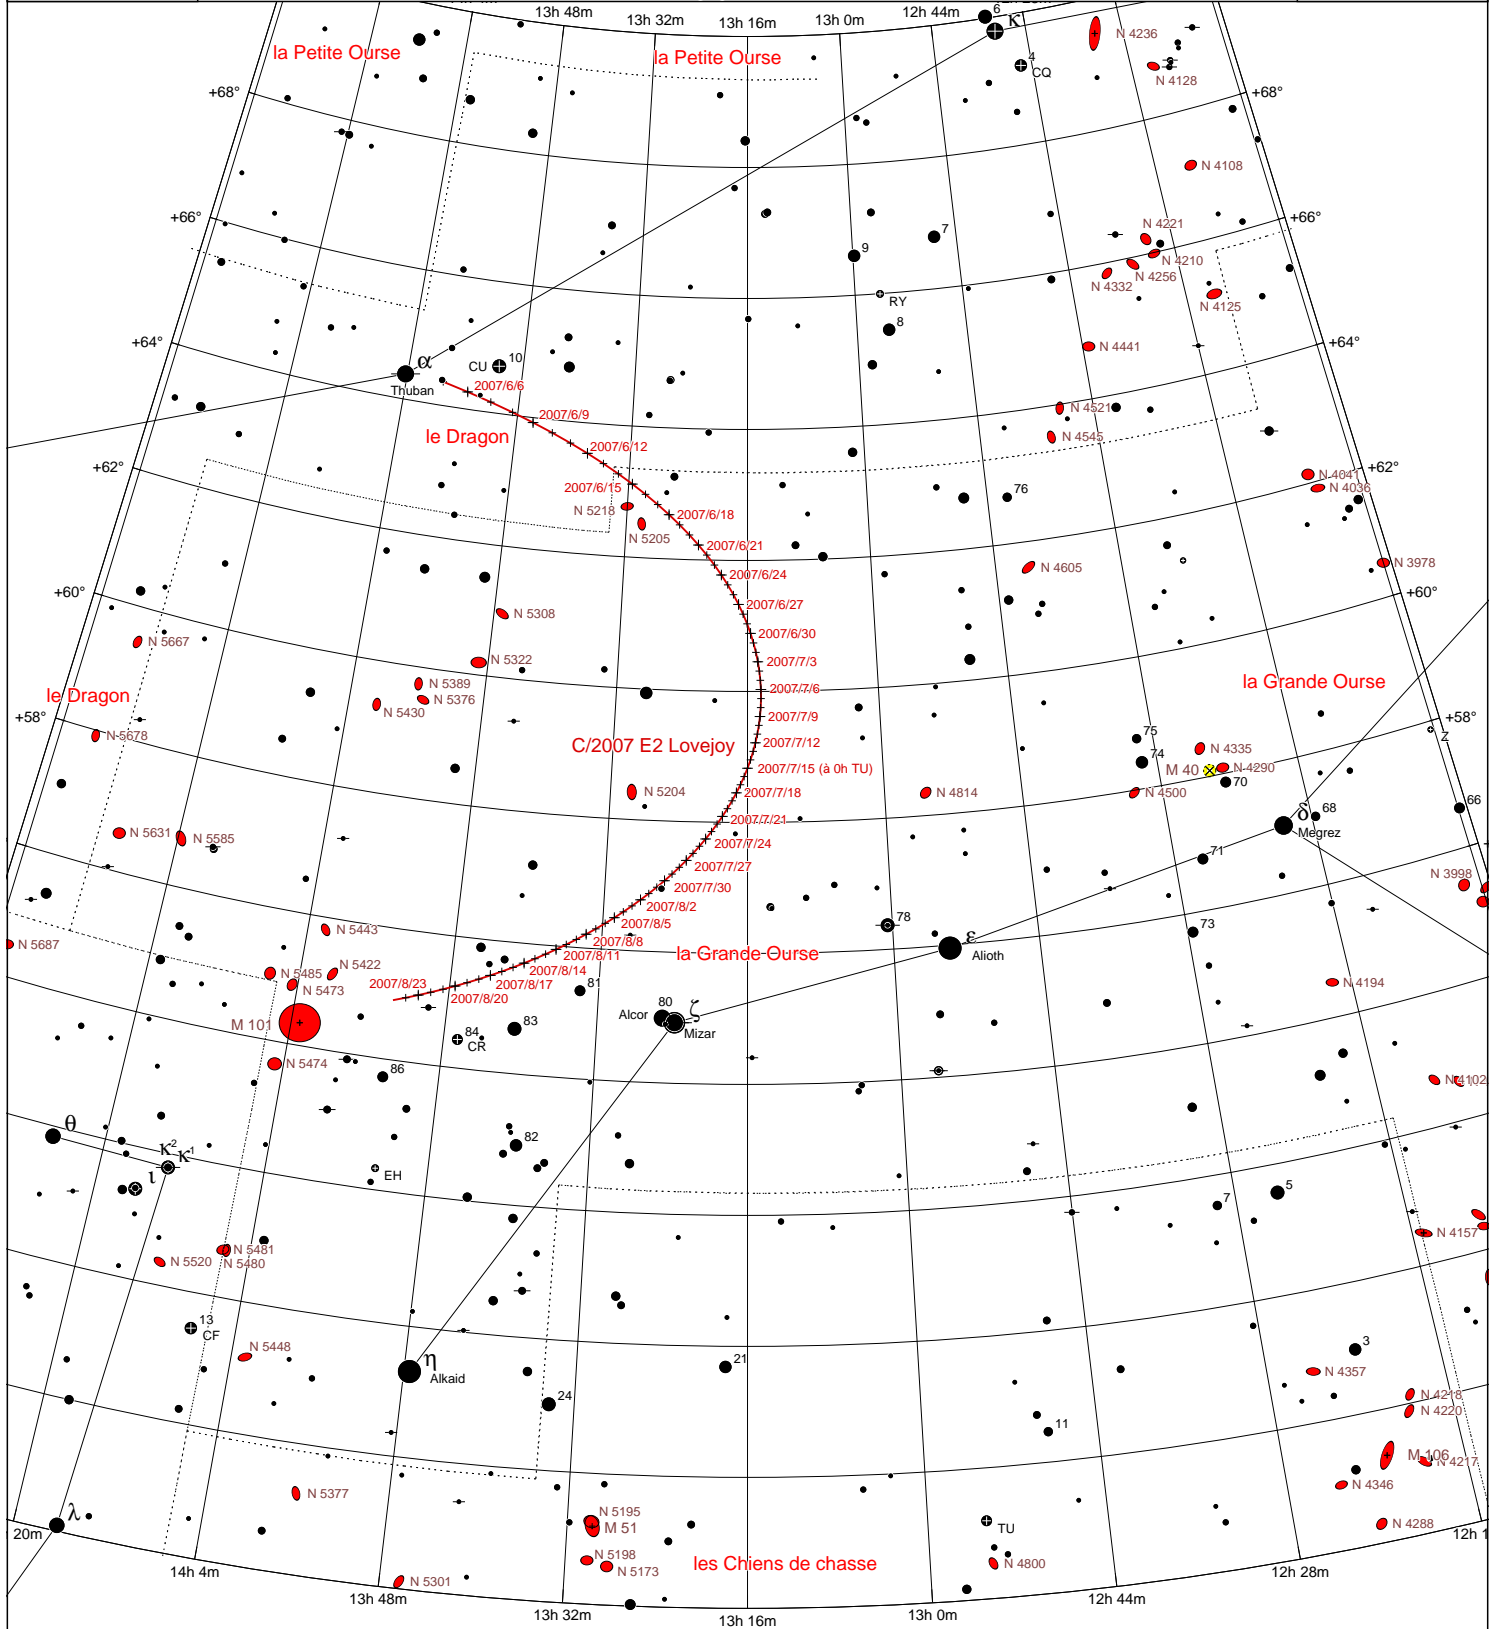

Époque 2000,0

Comète C/2007 E2 Lovejoy en Juin, Juillet et Août 2007

Zoom = 2 X

COELIX

www.ngc7000.com

Magnitudes stellaires

Écliptique

240°

Amas stellaires ouverts

Amas globulaires

Nébuleuses planétaires

Nébuleuses diffuses

Nébuleuses obscures

Galaxies

Quasars

Étoiles doubles ou multiples

Équateur galactique

324°

Amas de galaxies

Étoiles variables

Abell 179

YY AY RR V1149