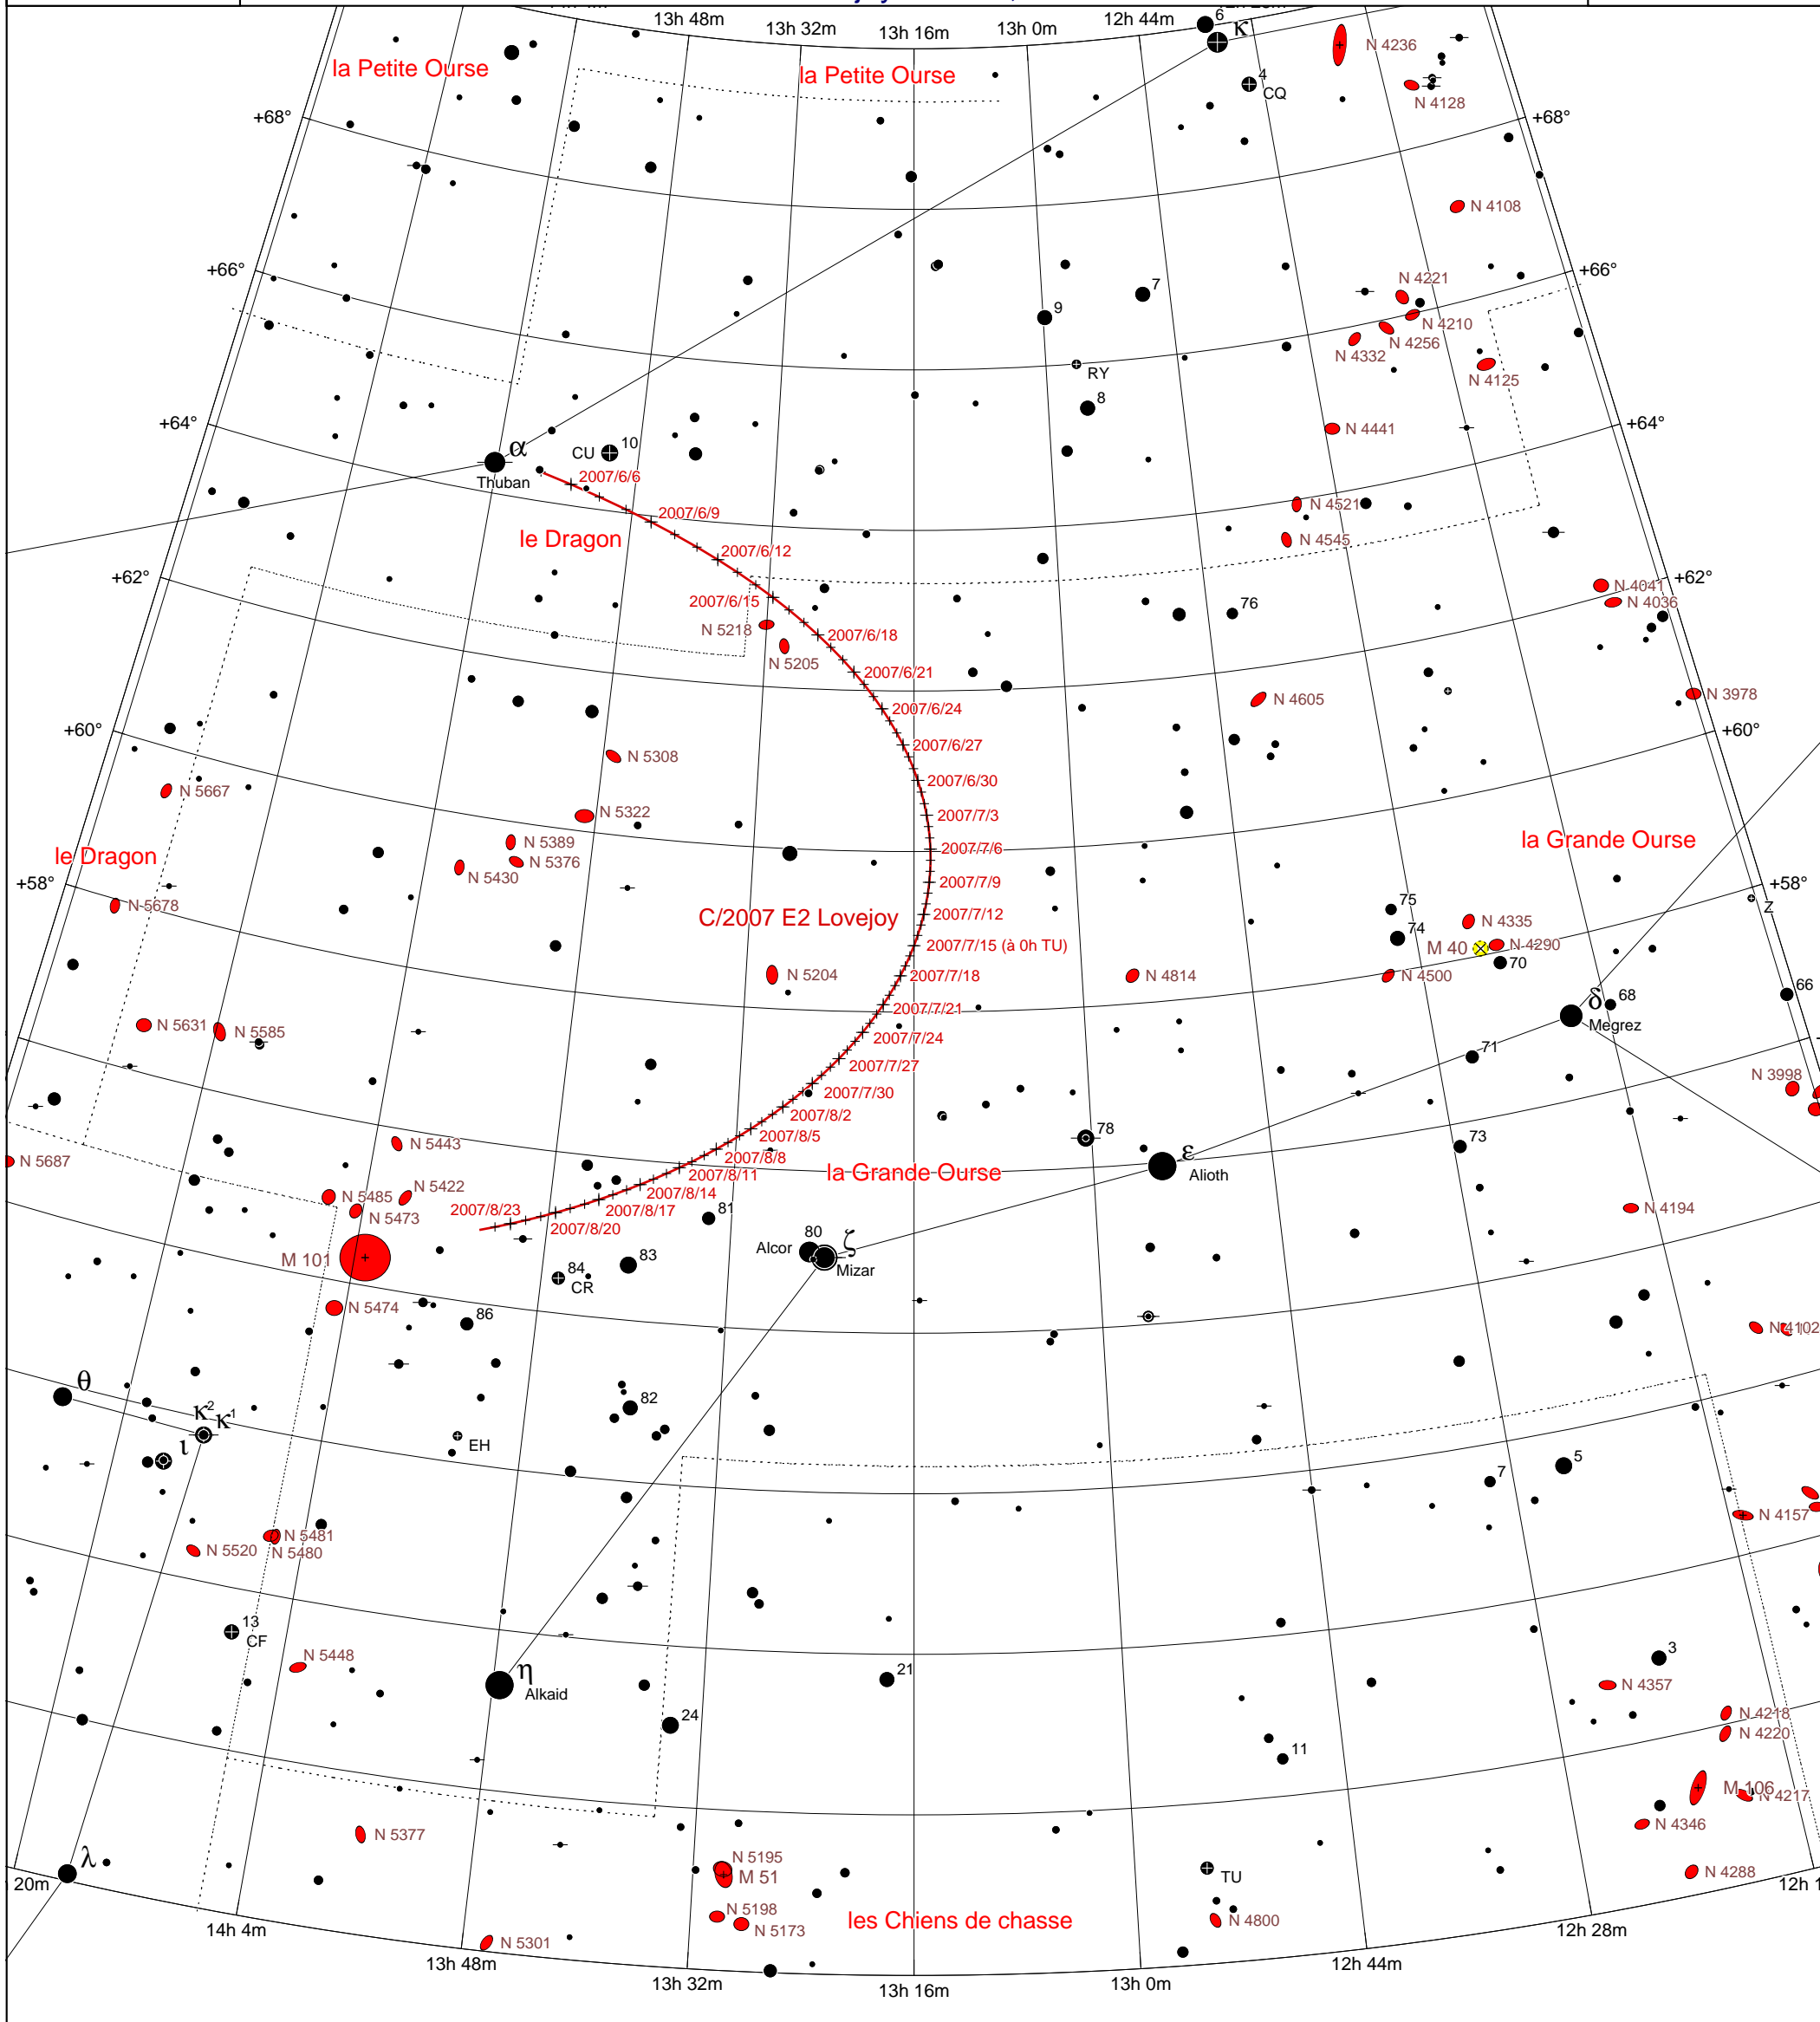

Époque 2000,0

# Comète C/2007 E2 Lovejoy en Juin, Juillet et Août 2007

Zoom = 2 X

COELIX

www.ngc7000.com

### Magnitudes stellaires

Écliptique

240°

Équateur galactique

324°

Amas stellaires ouverts

Amas globulaires

Nébuleuses planétaires

Nébuleuses diffuses

Nébuleuses obscures

Galaxies

Quasars

Étoiles doubles ou multiples

Amas de galaxies

Étoiles variables