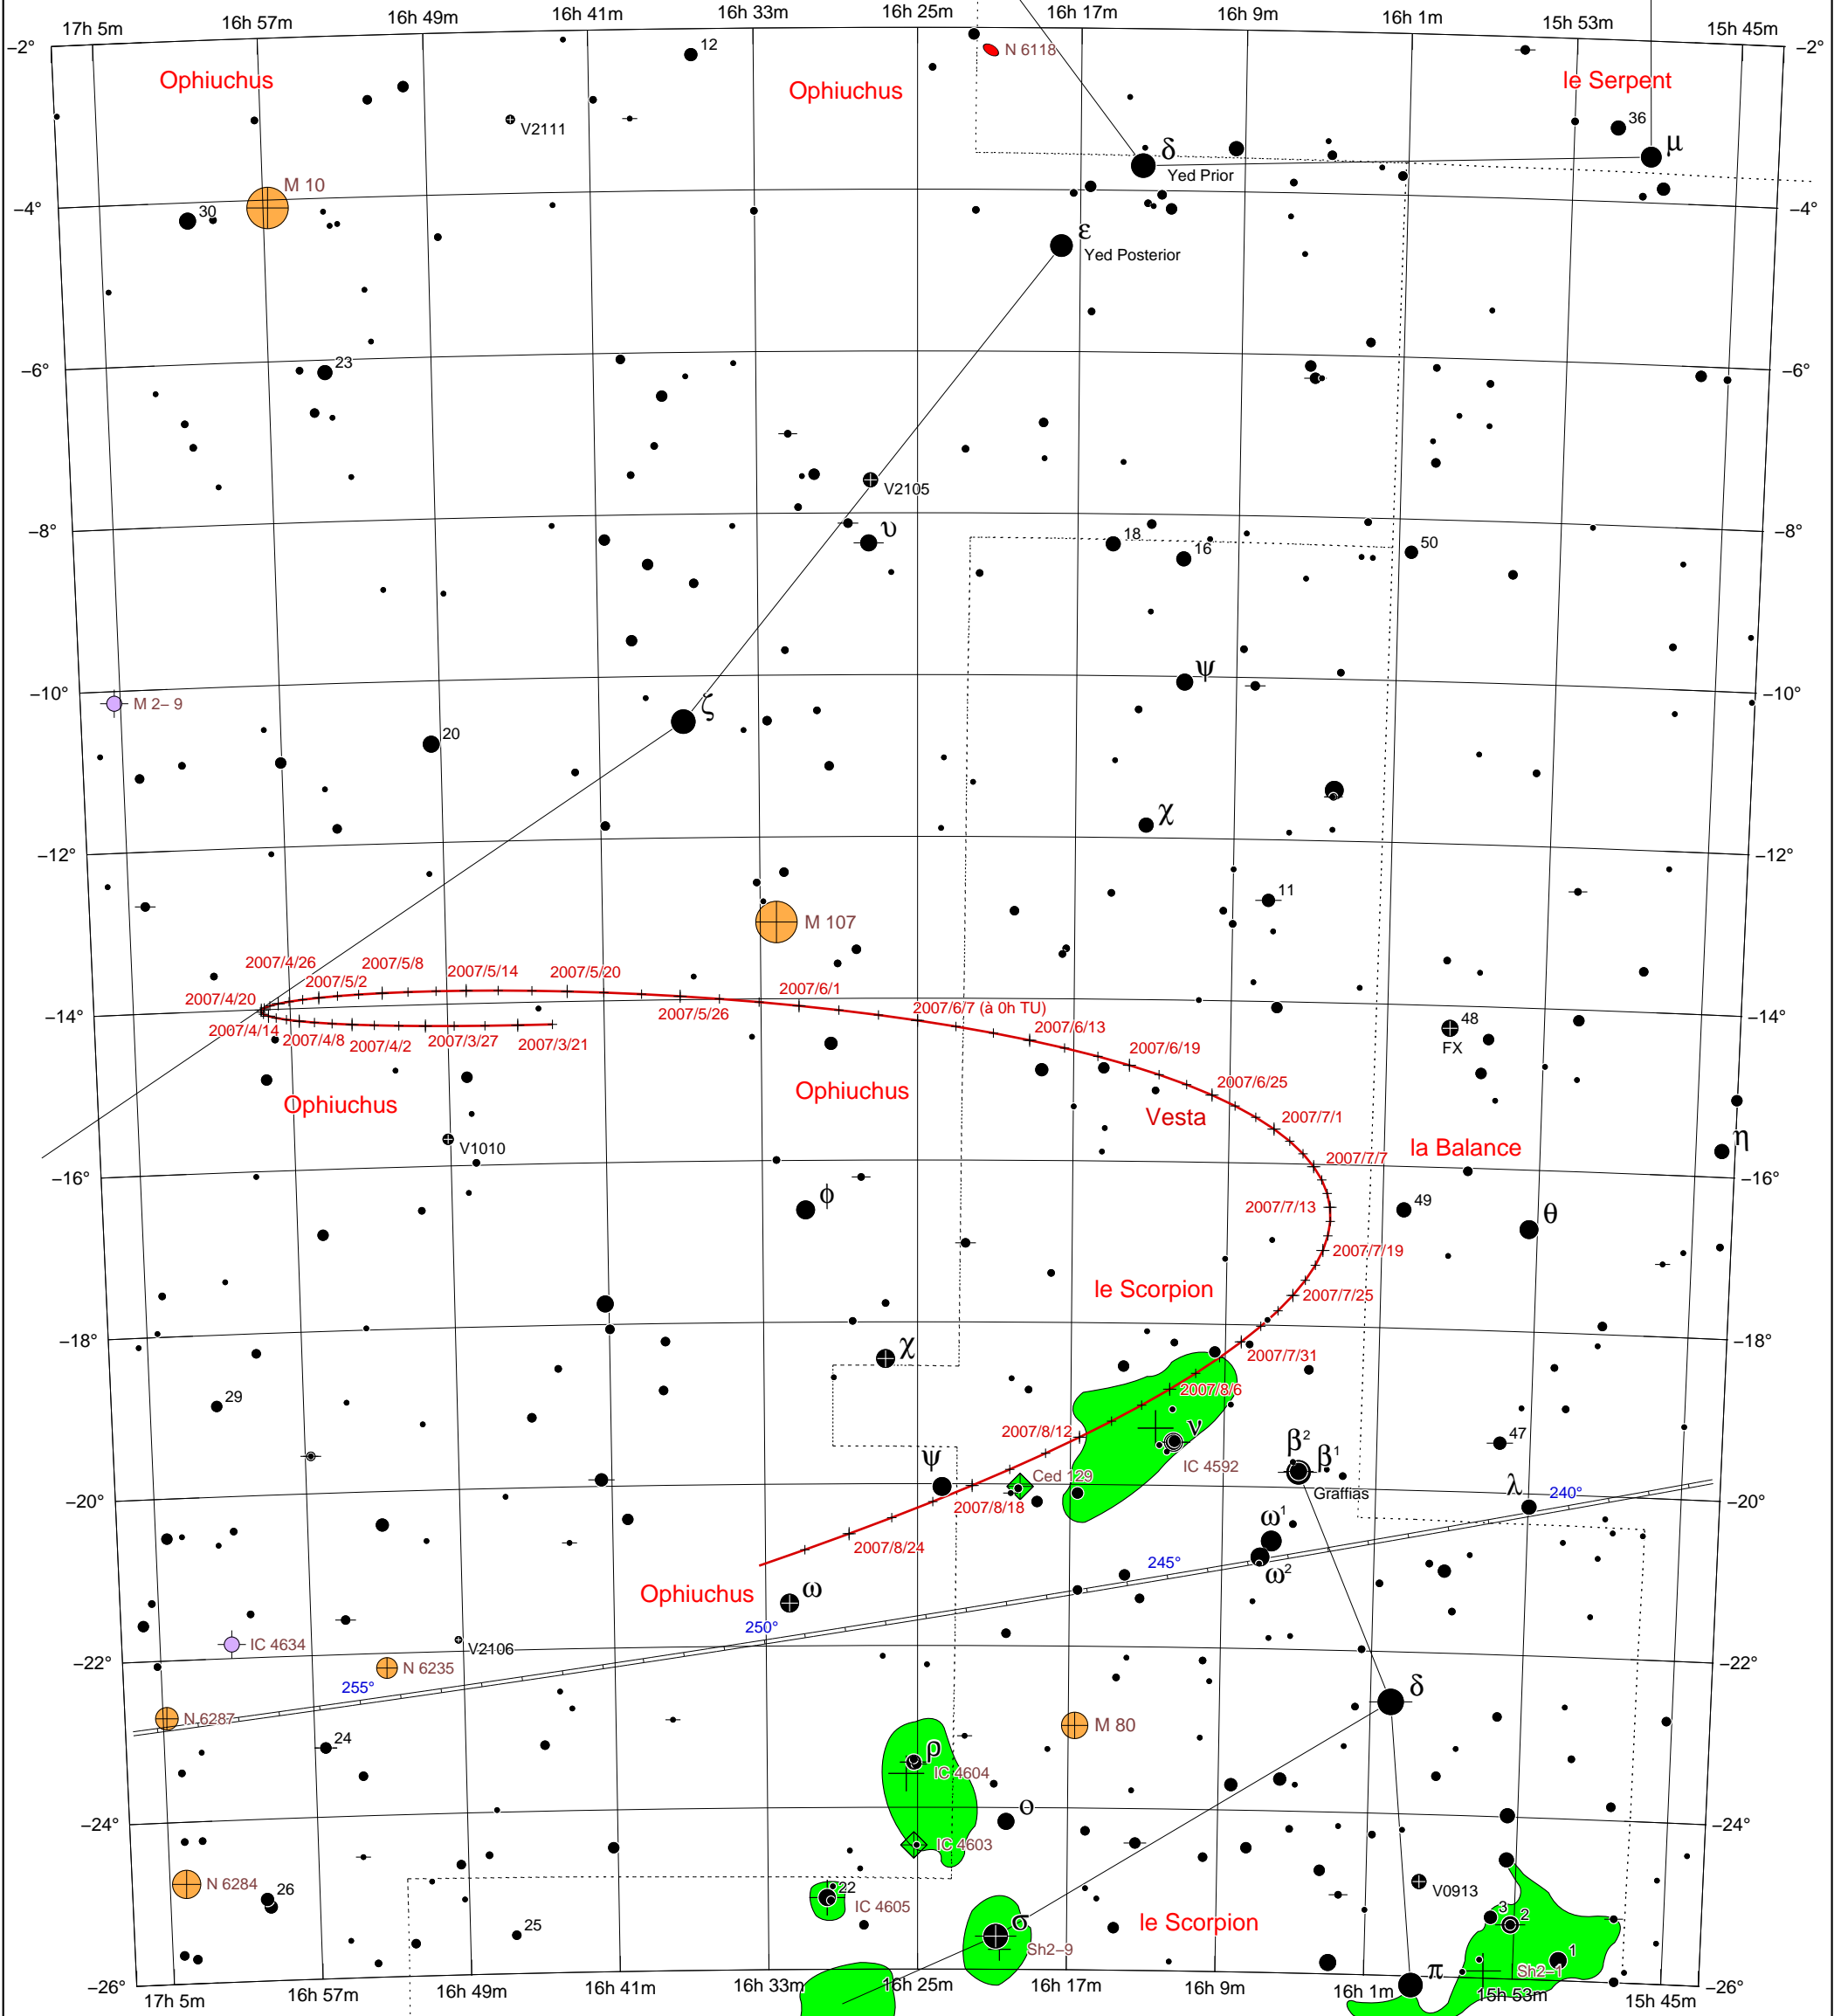

Époque 2000,0

Trajectoire de Vesta en 2007

Zoom = 2 X

COELIX

www.ngc7000.com

Magnitudes stellaires

<p>Écliptique 240°</p> <p>Équateur galactique 324°</p>	<p>Amas stellaires ouverts</p>	<p>Amas globulaires</p>	<p>Nébuleuses planétaires</p>	<p>Nébuleuses diffuses</p>	<p>Nébuleuses obscures</p>	<p>Galaxies</p>	<p>Quasars</p>	<p>Étoiles doubles ou multiples</p>
					<p>B 33</p>		<p>Amas de galaxies</p>	<p>Étoiles variables</p>