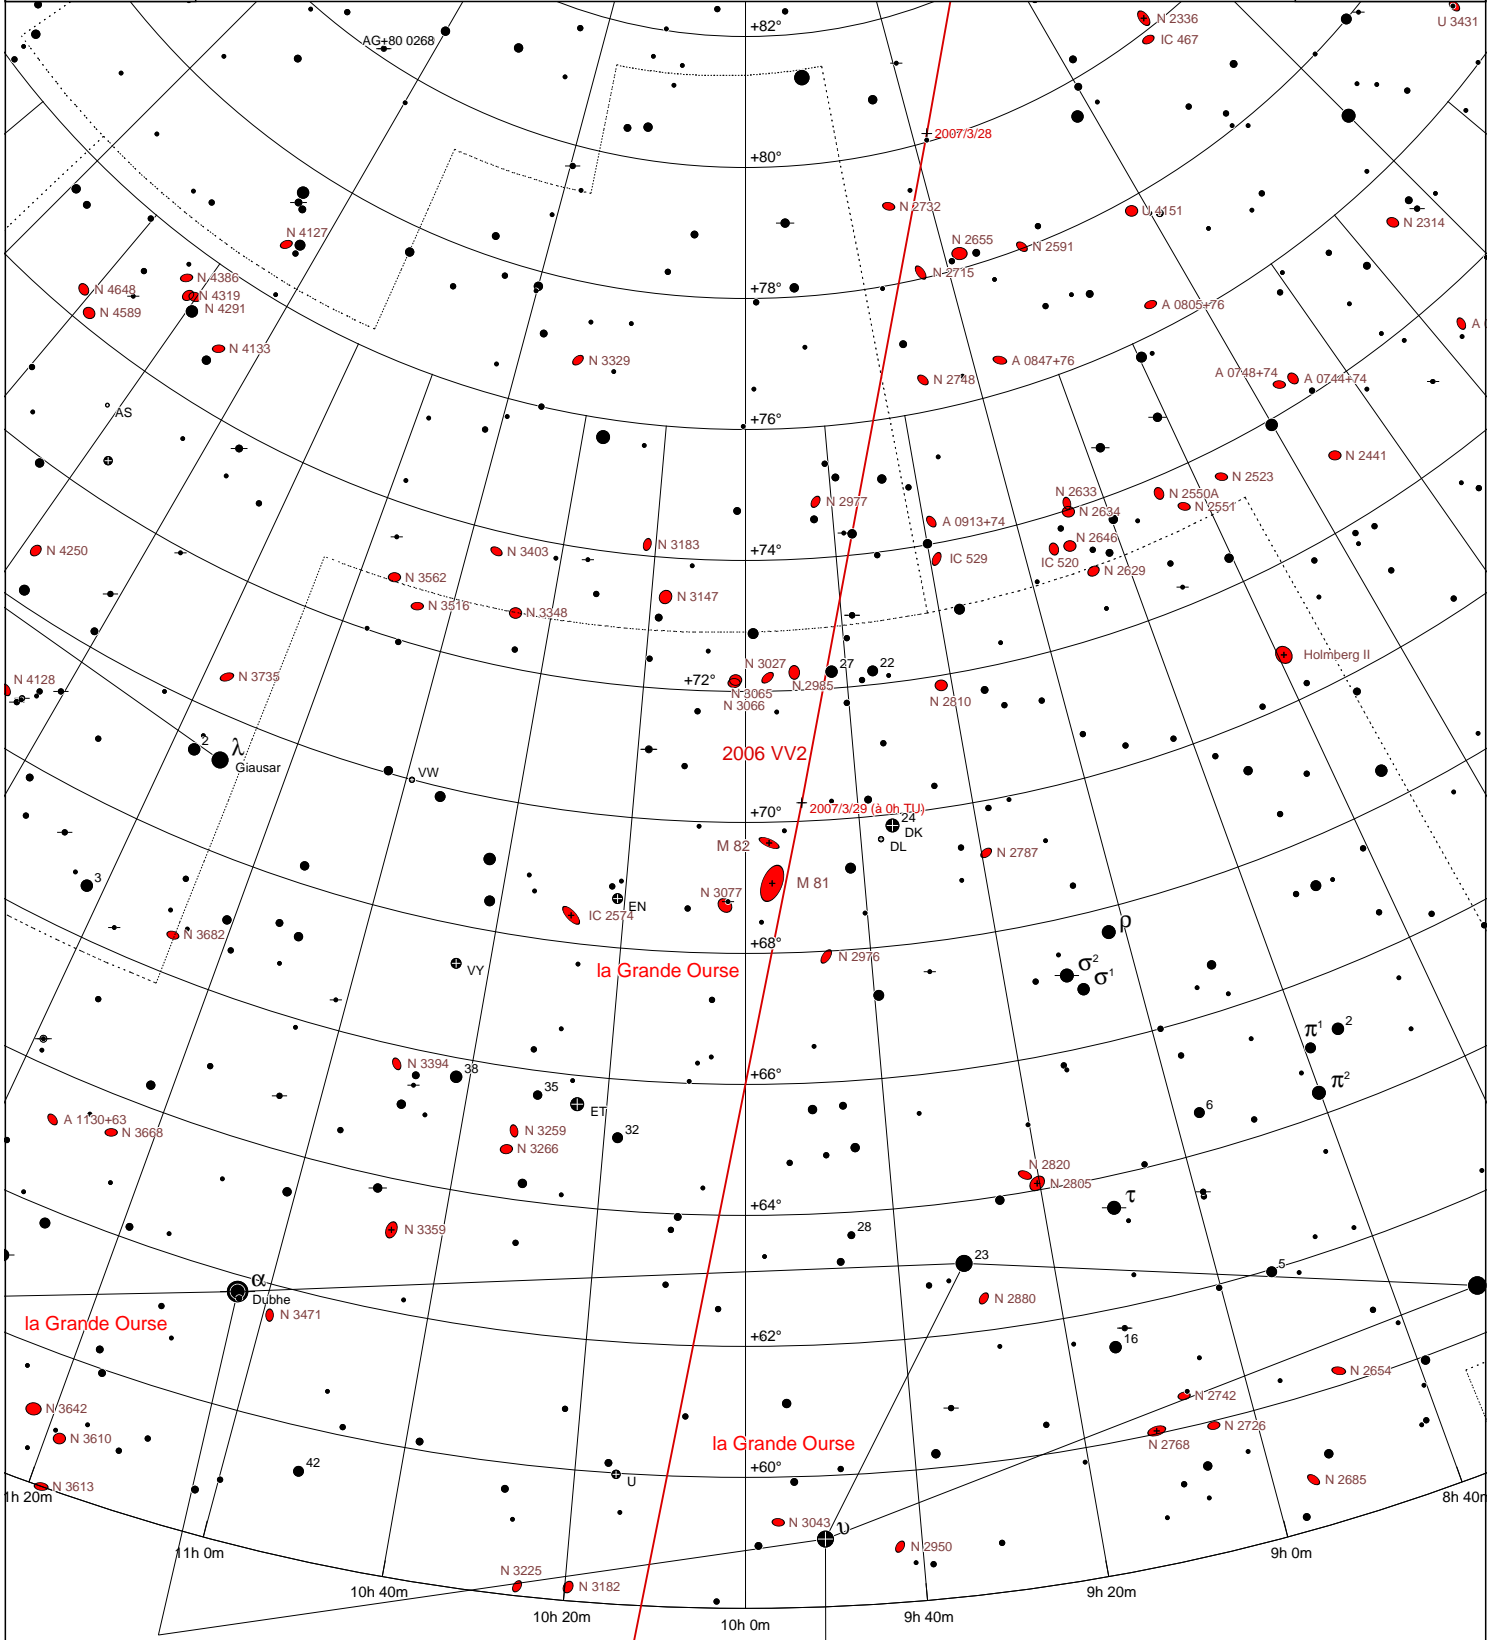

Époque 2000,0

2006 VV2 le 29 Mars 2007

Zoom = 2 X

COELIX

www.ngc7000.com

Magnitudes stellaires

<p>Écliptique 240°</p> <p>Équateur galactique 324°</p>	<p>Amas stellaires ouverts</p>	<p>Amas globulaires</p>	<p>Nébuleuses planétaires</p>	<p>Nébuleuses diffuses</p>	<p>Nébuleuses obscures</p>	<p>Galaxies</p>	<p>Quasars</p> <p>● 3C 273.0</p>	<p>Étoiles doubles ou multiples</p>
	<p>Amas de galaxies</p> <p>⊗ Abell 179</p>	<p>Étoiles variables</p> <p>⊕ YY ⊕ AY ⊕ RR ° V1149</p>						