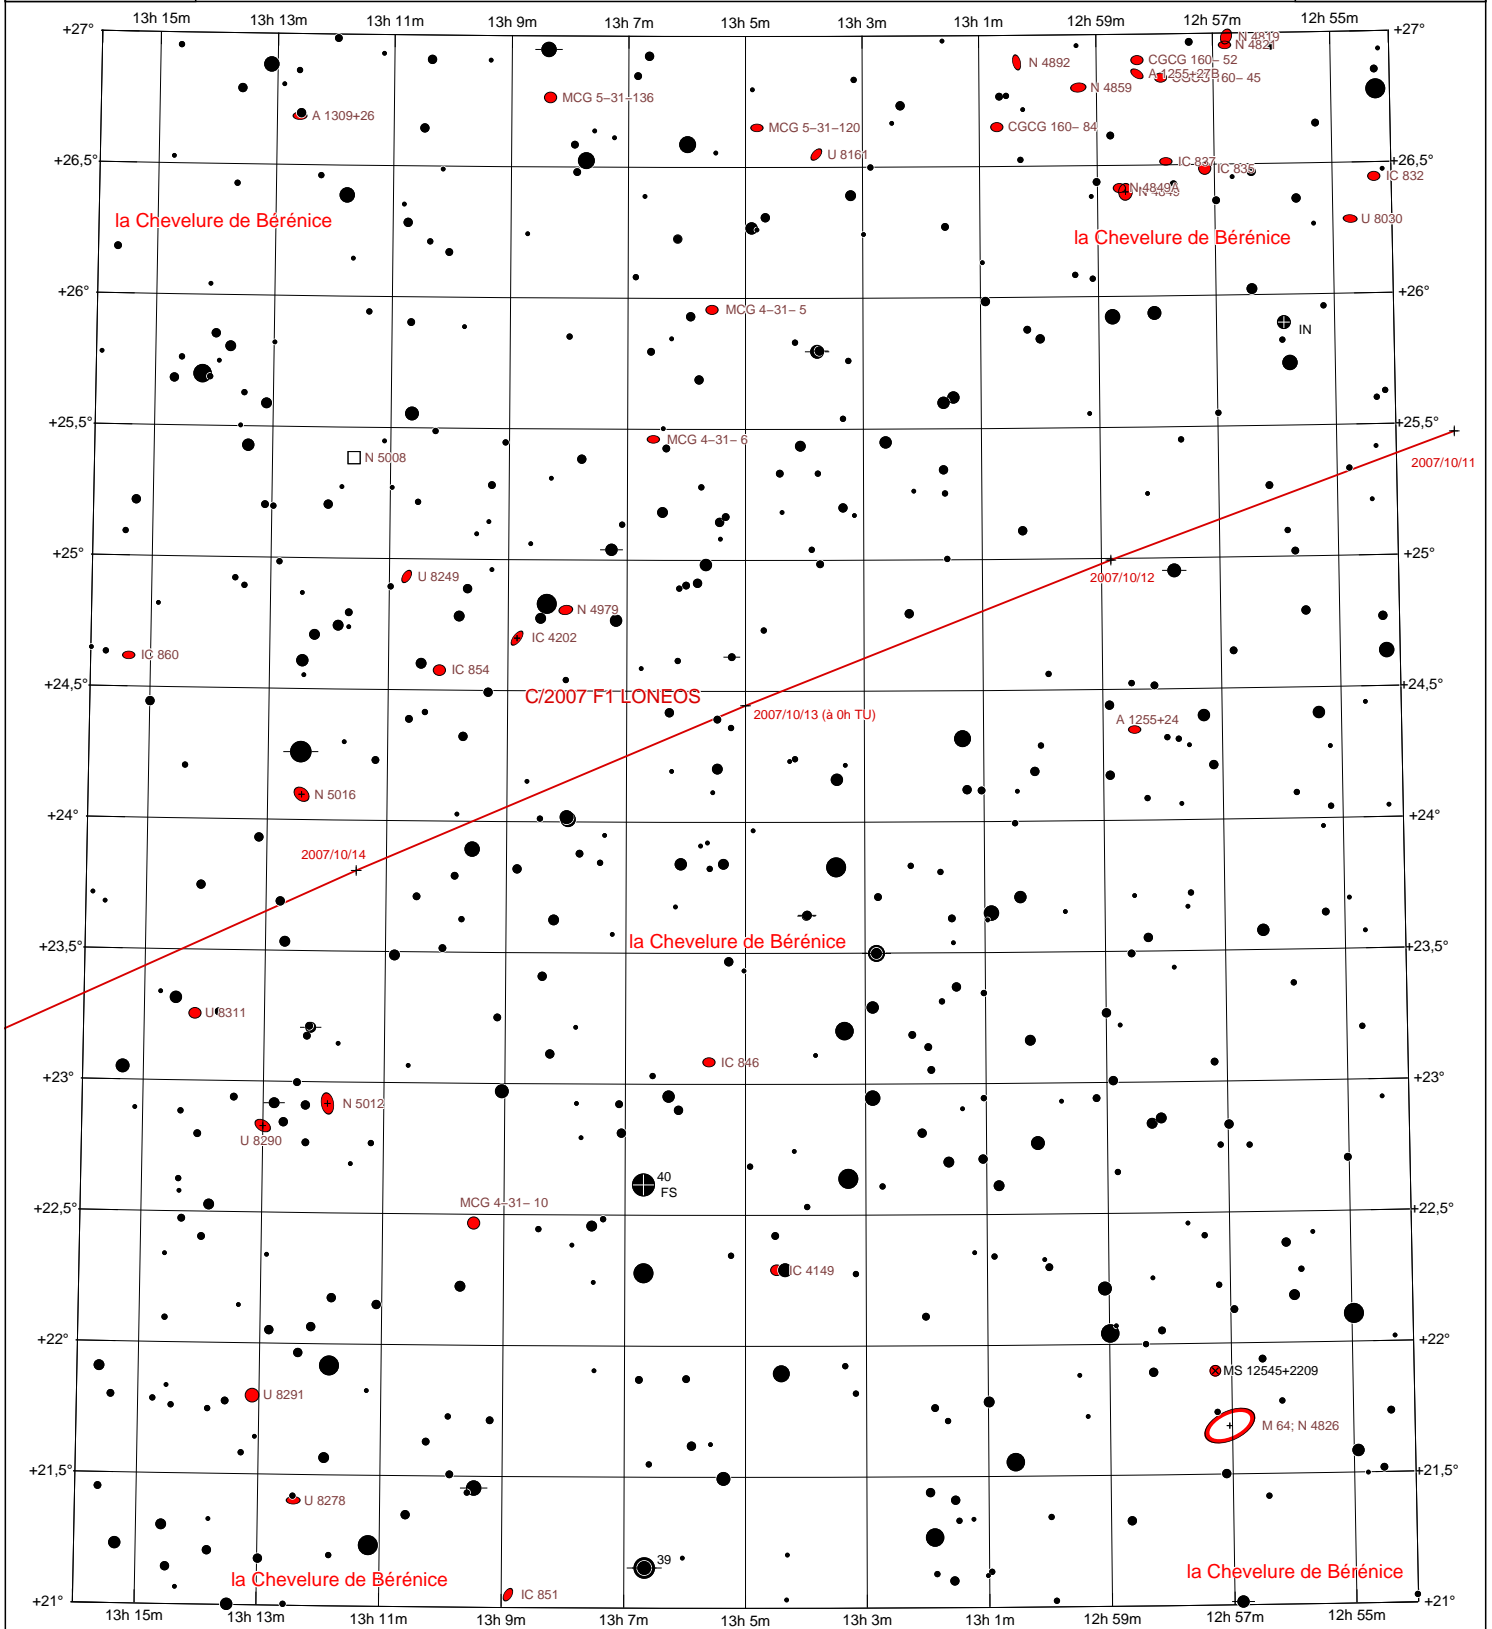

Époque 2000,0

Zoom = 8 X

COELIX

www.ngc7000.com

Magnitudes stellaires

Écliptique 240° 	Amas stellaires ouverts	Amas globulaires	Nébuleuses planétaires	Nébuleuses diffuses	Nébuleuses obscures	Galaxies	Quasars	Étoiles doubles ou multiples
	Équateur galactique 324° 							3C 273.0 Amas de galaxies  Abell 179