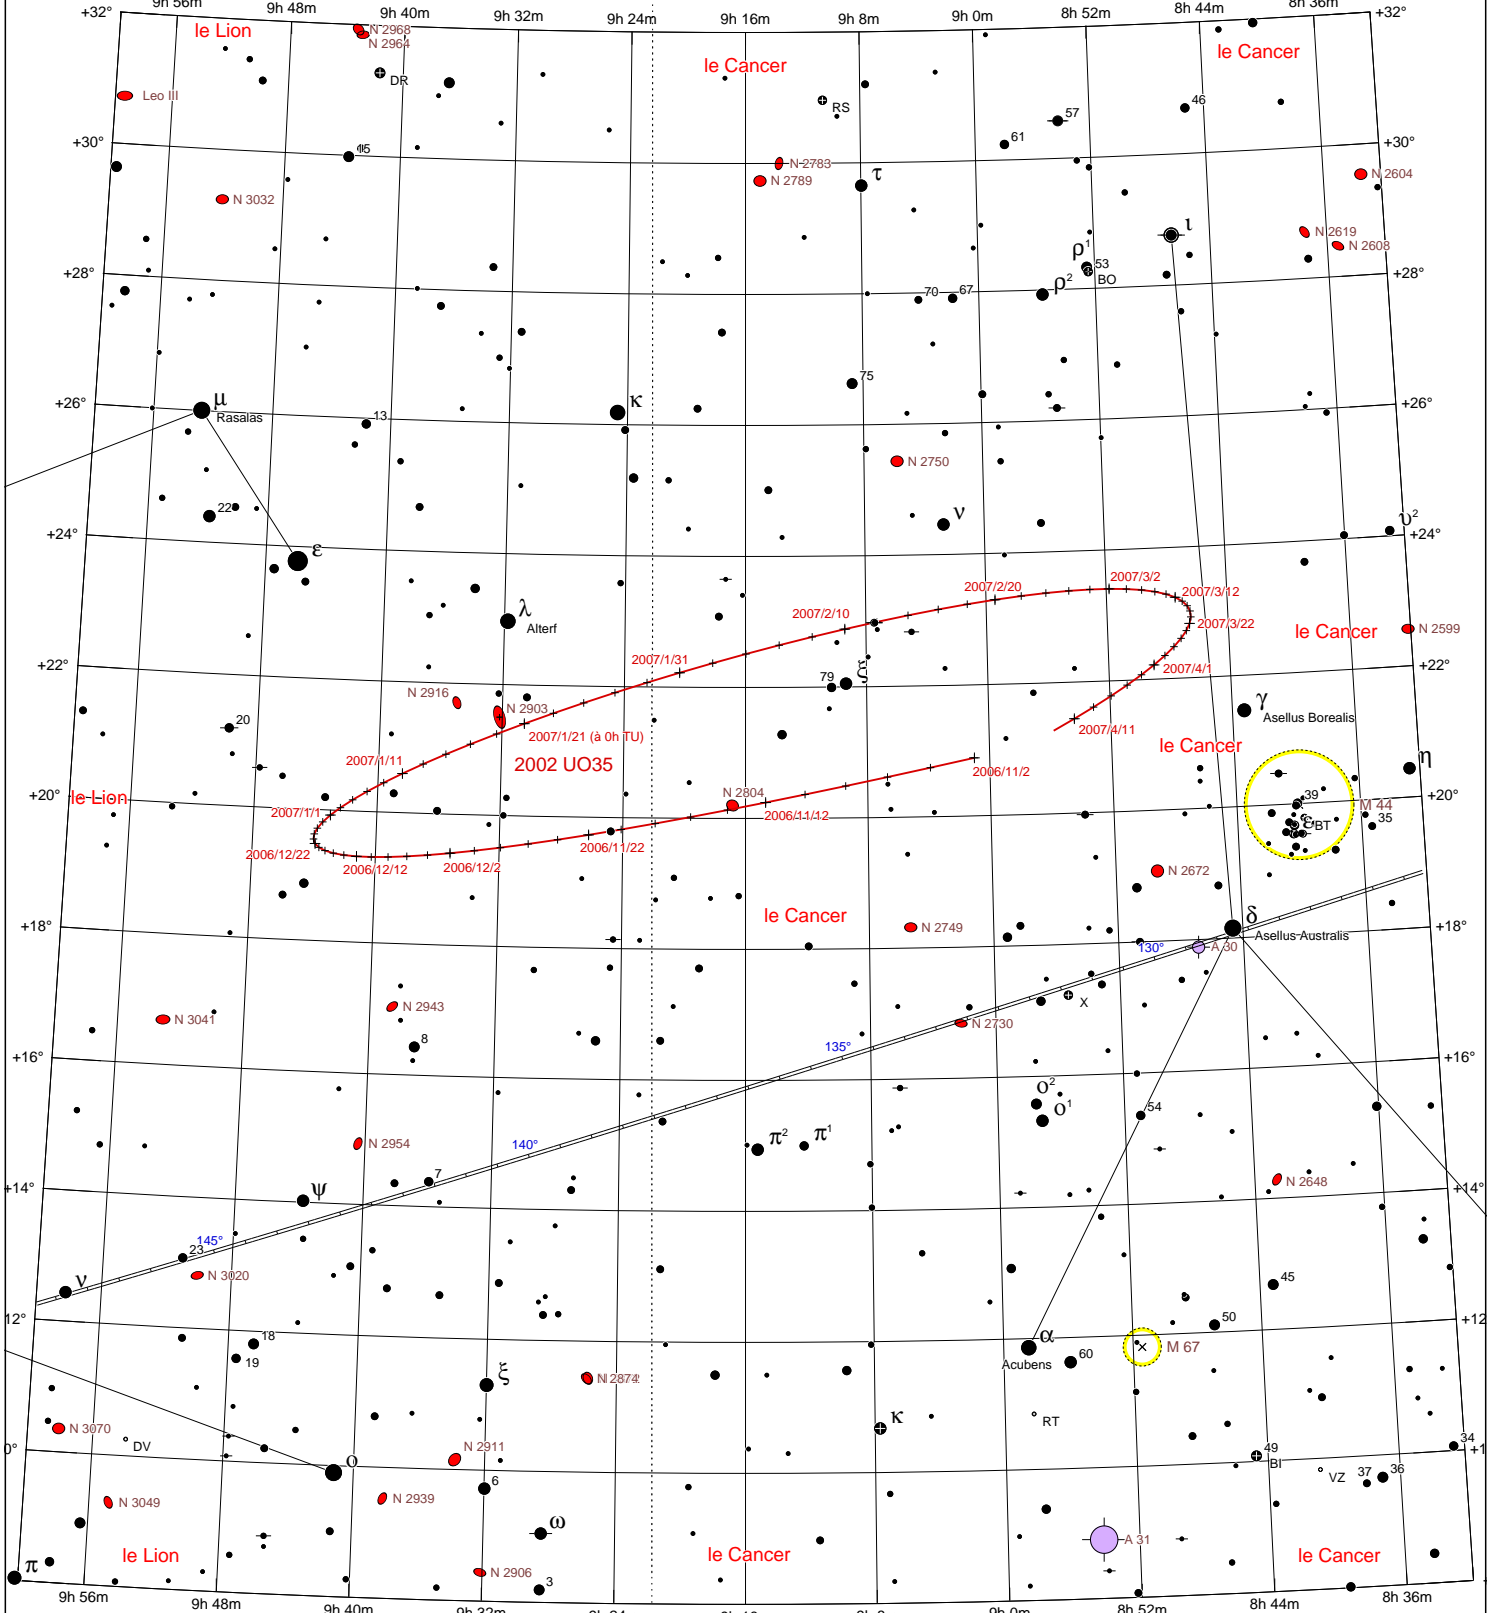

Époque 2000,0 Trajectoire de l'astéroïde 2002 UO35 (mag 19,7) devant la galaxie NGC 2903 Zoom = 2 X

COELIX www.ngc7000.com

Magnitudes stellaires									
Écliptique 240° 	Amas stellaires ouverts 	Amas globulaires 	Nébuleuses planétaires 	Nébuleuses diffuses 	Nébuleuses obscures 	Galaxies 	Quasars ● 3C 273.0 	Étoiles doubles ou multiples 	
Équateur galactique 324° 							Amas de galaxies 	Étoiles variables 	