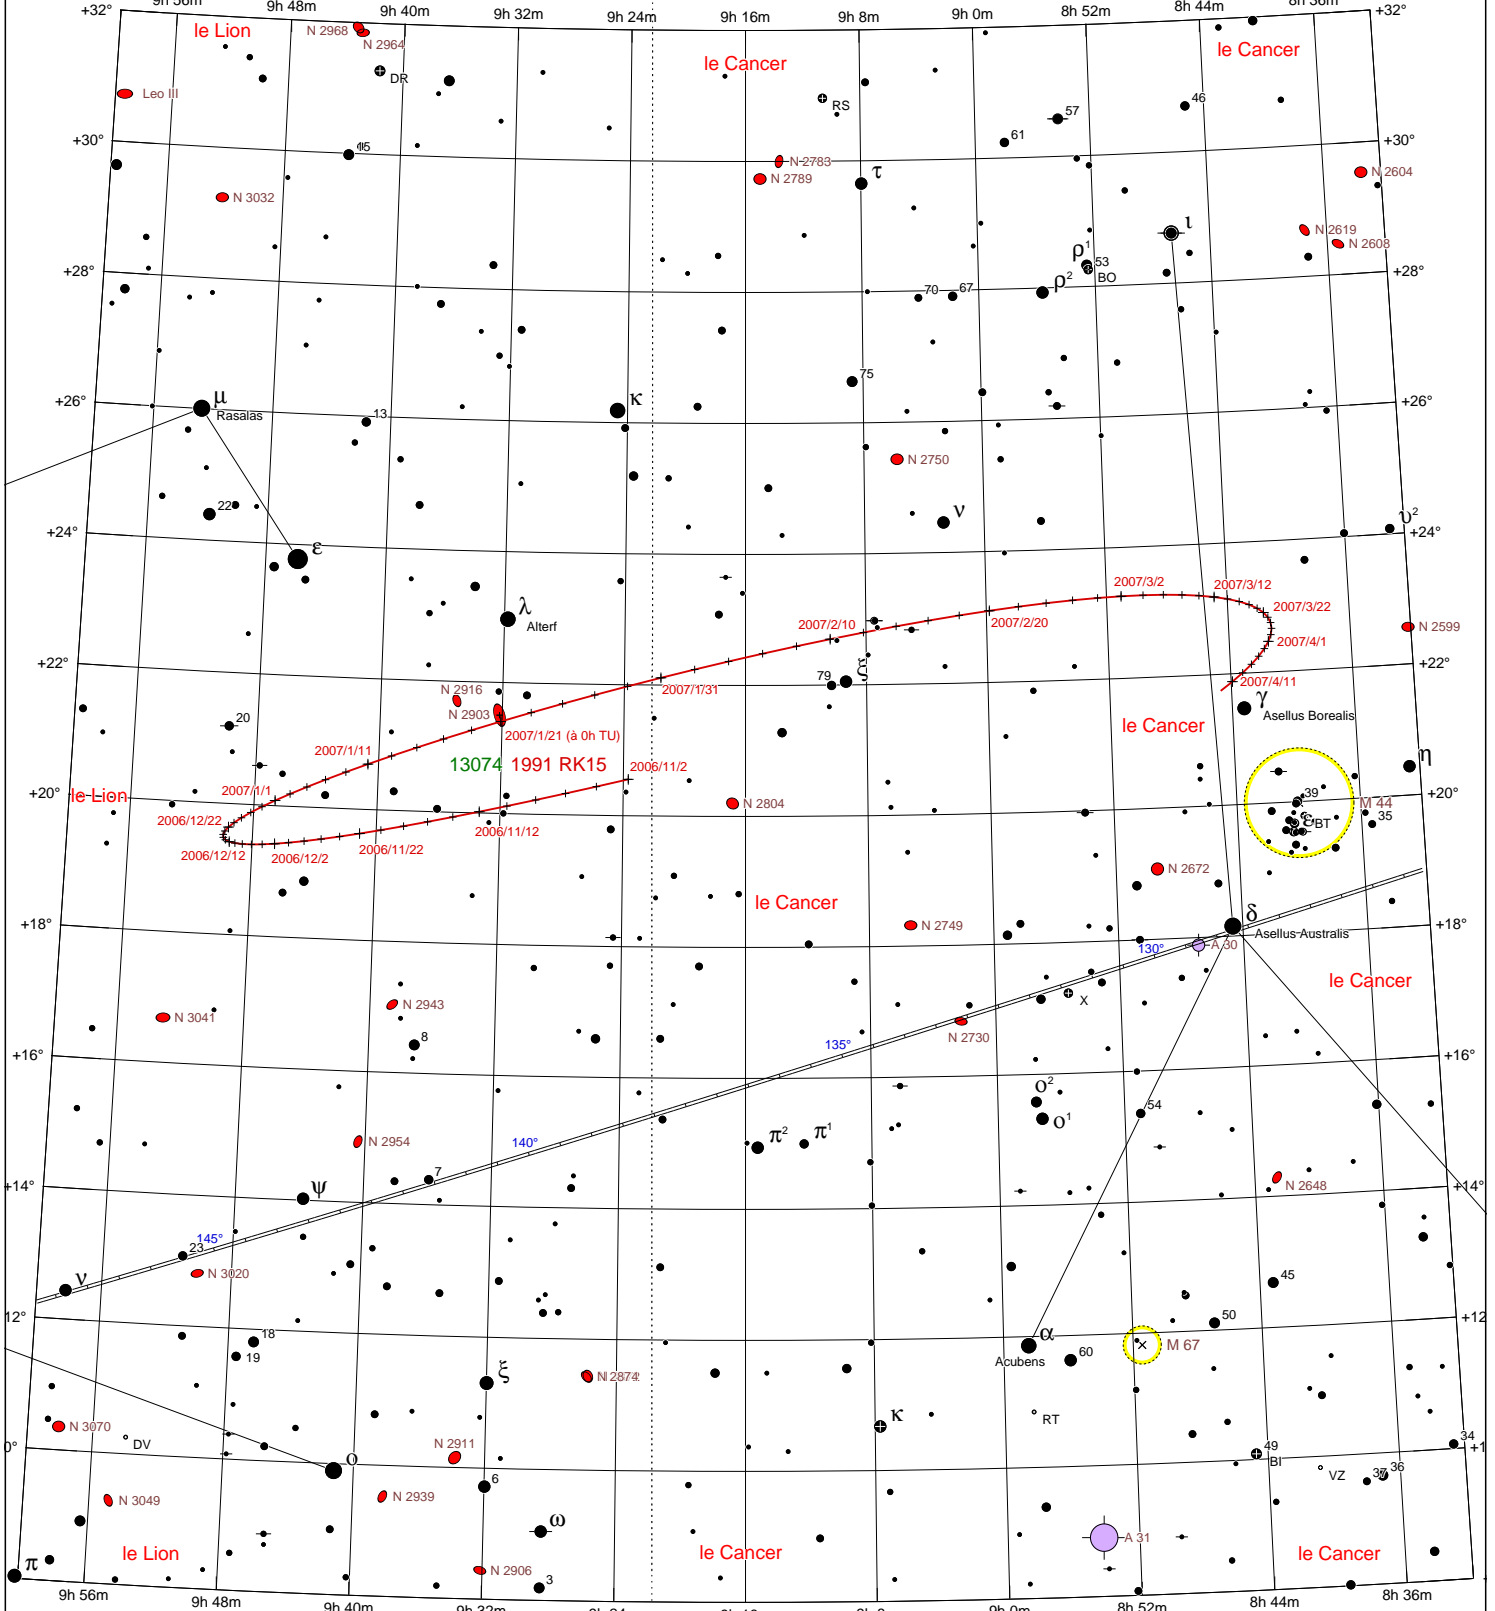

Époque 2000,0 Trajectoire de l'astéroïde 13074 (mag 17,7) devant la galaxie NGC 2903 Zoom = 2 X

COELIX	Magnitudes stellaires								www.ngc7000.com
Écliptique 240° 	Amas stellaires ouverts 	Amas globulaires 	Nébuleuses planétaires 	Nébuleuses diffuses 	Nébuleuses obscures 	Galaxies 	Quasars ● 3C 273.0 	Étoiles doubles ou multiples 	
Équateur galactique 324° 							Amas de galaxies 	Étoiles variables 	